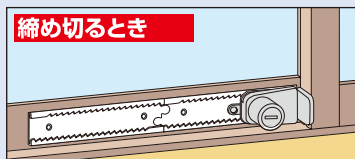

GUARD

必ずご確認ください

戸の合わせりすき間が5mm以下
の場合はご使用になれません。

この台紙は二つ折りになっています。
ご使用前には、必ず中面に記入の説明もすべて
お読みいただき、お読みになった後は大切に
保存し、必要な時にお読みください。

ロックしないとき

換気するとき 調節幅が良いので猫や犬の出入りも自由です

締め切るとき

お願い

- サッシュによっては取り付けできない物があります。
- ブロンズ色のレールは、ご使用とともに本体との摩擦で表面処理が剥げる場合がありますので予めご了承ください。
- 防犯に絶対的なものではありません。万一の事故や犯罪発生時の損害補償はできません。
- 商品改良のため、予告なく仕様変更する場合があります。

当商品の取付は、付属の両面テープで十分な強度が得られるように設計しておりますが、木製枠や古く経年変化してきれいな平面でない窓枠に取付ける場合は別売りのネジがございますので販売店またはメーカーにお問合せください。

スライド式
調整幅 180mm **業界初!**

レール2本入り

ネコちゃんワンちゃんが通れます!

窓に負担をかけない理想の固定方式

強カテーブで貼り付けるだけの簡単取付

動きもスムーズな高級ロック 鍵穴はシャッター付き、ホコリをシャットアウト!

Guard Lock Co.,Ltd.

- 使用しない時は吊り下げて置けるフック穴付き!
- レールは左右兼用、取付の間違う心配なし!