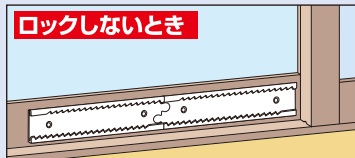

GUARD

必ずご確認ください

戸の合わせりすき間が5mm以下
の場合はご使用になれません。

この台紙は二つ折りになっています。
ご使用前には、必ず中面に記入の説明もすべて
お読みいただき、お読みになった後は大切に
保存し、必要な時にお読みください。

ロックしないとき

換気するとき 調節幅が良いので猫や犬の出入りも自由です

締め切るとき

お願い

- サッシュによっては取り付けできない物があります。
- ブロンズ色のレールは、ご使用とともに本体との摩擦で表面処理が剥げる場合がありますので予めご了承ください。
- 防犯に絶対的なものではありません。万一の事故や犯罪発生時の損害補償はできません。
- 商品改良のため、予告なく仕様変更する場合があります。

当商品の取付は、付属の両面テープで十分な強度が得られるように設計しておりますが、木製枠や古く経年変化してきれいな平面でない窓枠に取付ける場合は別売りのネジがございますので販売店またはメーカーにお問合せください。