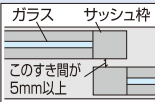

GUARD

必ずご確認ください

戸の合わせりすき間が5mm以下
の場合はご使用になれません。

この台紙は二つ折りになっています。
ご使用前には、必ず中面に記入の説明もすべて
お読みいただき、お読みになった後は大切に
保存し、必要な時にお読みください。

ロックしないとき

換気するとき 調節幅が良いので猫や犬の出入りも自由です

締め切るとき

お願い