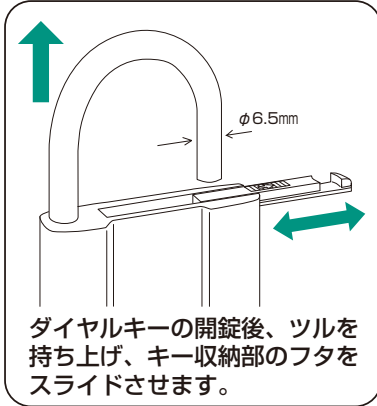

GUARD

この台紙は二つ折りに
なっています。

ご使用前には、必ず中面に記入
の説明もすべてお読みいただき、
お読みになった後は大切に保存
し、必要な時にお読みください。

キーの収納方法

◆キー収納部サイズ

『0』止めダイヤル

お願い

- 番号を頻繁に変更すると、番号がわからなくなることがありますのでご注意ください。なお、番号不明による返品はご容赦願いたいします。
 - 防水タイプではありません。常時水のかかる場所でのご使用はさけて下さい。
 - 盗難予防に絶対的なものではありません。
 - キー盗難などによる責任は一切負えませんので、ご了承下さい。
 - 本製品は改良のため、予告なく仕様変更する場合がありますので予めご了承下さい。
- (ご注意)
キーを取出す際支障をきたす場合がありますので以下のご使用はお控えください。
※収納するキーは1本以上入れないでください。
※キーホルダー等の付属品のついたキーはご使用にならないでください。