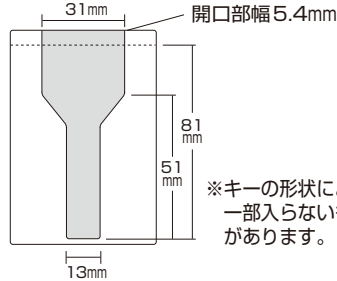

GUARD

この台紙は二つ折りに
なっています。

ご使用前には、必ず中面に記入
の説明もすべてお読みいただき、
お読みになった後は大切に保存
し、必要な時にお読みください。

キーの収納方法

◆キー収納部サイズ

『0』止めダイヤル

お願い

- 番号を頻繁に変更すると、番号がわからなくなることがありますのでご注意ください。なお、番号不明による返品はご容赦願いたいします。
 - 防水タイプではありません。常時水のかかる場所でのご使用はさけて下さい。
 - 盗難予防に絶対的なものではありません。
 - キー盗難などによる責任は一切負えませんので、ご了承下さい。
 - 本製品は改良のため、予告なく仕様変更する場合がありますので予めご了承下さい。
- (ご注意)
キーを取出す際支障をきたす場合がありますので以下のご使用はお控えください。
※収納するキーは1本以上入れないでください。
※キーホルダー等の付属品のついたキーはご使用にならないでください。