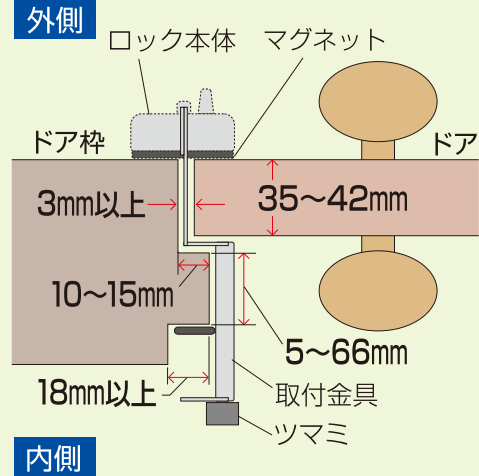

GUARD

この台紙は二つ折りになっています。
ご使用前には、必ず中面に記入の説明もすべてお読みいただき、お読みになった後は大切に保存し、必要な時にお読みください。

必ずご確認ください

取付可能寸法

特長

マグネット付きで保管時に室内側扉に貼付けておくことができます。

ご注意

このタイプのドアは取付ができません。