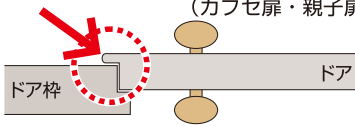

GUARD

お買い求めの際、番号錠の暗証番号は
0000に設定されております。

必ずご確認ください

取付可能寸法

このタイプのドアは取付ができません。
(カプセ扉・親子扉)

※姉妹品の〈カプセ扉用〉をご利用ください。

お願い

※室内に人がいないことを確認して
からご使用ください。