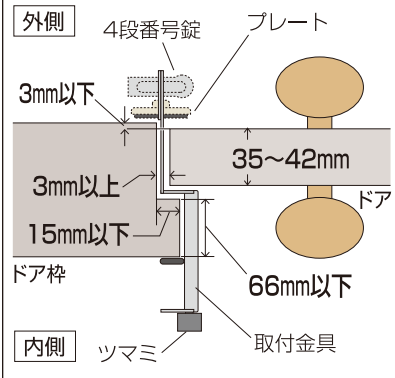

GUARD

お買い求めの際、番号錠の暗証番号は
0000に設定されております。

必ずご確認ください

取付可能寸法

このタイプのドアは取付ができません。
(カプセ扉・親子扉)

※姉妹品の〈カプセ扉用〉をご利用ください。

お願い

※室内に人がいないことを確認して
からご使用ください。

品質表示

取付金具：ステンレス製
 プレート：亜鉛合金製、塗装仕上げ、ゴム
 ロック本体：亜鉛合金製、塗装仕上げ
 ダイヤル部：亜鉛合金製、ニッケルメッキ
 仕上げ
 シャックル部：鉄製、クロームメッキ仕上げ

こだわり設計で社会に貢献する

株式会社ガードロック

〒561-0893 大阪府豊中市宝山西22-44

TEL.06-6152-1830(代)

<http://www.guardlock.co.jp>

この台紙は二つ折りになっています。
ご使用前には、必ず中面に記入の説明もすべ
てお読みいただき、お読みになった後は大切
に保存し、必要な時にお読みください。

取付方法

取付金具をドア枠にはめ、ツマミを回してドア枠にしっかり固定し、ドアを閉めるときに取付金具とドアが当たらないか確認します。

ドアを開けて、取付金具にプレートを差し込み、その上から4段番号錠を施錠してください。

ご注意

- 盗難予防に絶対的なものではありません。
- 取付金具のバリで手、指など傷つけないようにご注意ください。
- 取付金具と扉に手、指などをはさまないようにご注意ください。
- 日常防水設計です。常時水のかかる場所でのご使用は適していません。
- 錠を分解、改造等しないでください。
- 施錠以外の目的に使用しないでください。
- 落下させると故障の原因となりますのでご注意ください。
- 商品改良のため、予告なく仕様を変更する場合があります。