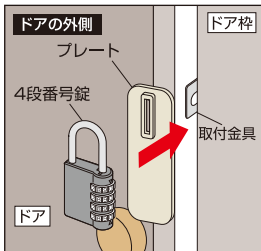

GUARD

お買い求めの際、番号錠の暗証番号は
0000に設定されております。

必ずご確認ください

取付可能寸法

このタイプのドアは取付ができません。
(カプセ扉・親子扉)

※姉妹品の〈カプセ扉用〉をご利用ください。

お願い

※室内に人がいないことを確認して
からご使用ください。

品質表示

取付金具：ステンレス製
 プレート：亜鉛合金製、塗装仕上げ、ゴム
 ロック本体：亜鉛合金製、塗装仕上げ
 ダイヤル部：亜鉛合金製、ニッケルメッキ
 仕上げ
 シャックル部：鉄製、クロームメッキ仕上げ

こだわり設計で社会に貢献する

株式会社ガードロック

〒561-0893 大阪府豊中市宝山西22-44

TEL.06-6152-1830(代)

<http://www.guardlock.co.jp>

この台紙は二つ折りになっています。
ご使用前には、必ず中面に記入の説明もすべ
てお読みいただき、お読みになった後は大切
に保存し、必要な時にお読みください。

取付方法

取付金具をドア枠にはめ、ツマミを回してドア枠にしっかり固定し、ドアを閉めるときに取付金具とドアが当たらないか確認します。

ドアを開けて、取付金具にプレートを差し込み、その上から4段番号錠を施錠してください。

ご注意

- 盗難予防に絶対的なものではありません。
- 取付金具のバリで手、指など傷つけないようにご注意ください。
- 取付金具と扉に手、指などをはさまないようにご注意ください。
- 日常防水設計です。常時水のかかる場所でのご使用は適していません。
- 錠を分解、改造等しないでください。
- 施錠以外の目的に使用しないでください。
- 落下させると故障の原因となりますのでご注意ください。
- 商品改良のため、予告なく仕様を変更する場合があります。