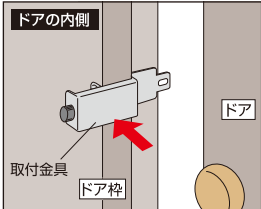

GUARD

お買い求めの際、番号錠の暗証番号は
0000に設定されております。

必ずご確認ください

取付可能寸法

このタイプのドアは取付ができません。
(カプセ扉・親子扉)

※姉妹品の〈カプセ扉用〉をご利用ください。

お願い

※室内に人がいないことを確認して
からご使用ください。

品質表示

取付金具：ステンレス製
 プレート：亜鉛合金製、塗装仕上げ、ゴム
 ロック本体：亜鉛合金製、塗装仕上げ
 ダイヤル部：亜鉛合金製、ニッケルメッキ
 仕上げ
 シャックル部：鉄製、クロームメッキ仕上げ

こだわり設計で社会に貢献する

株式会社ガードロック

〒561-0893 大阪府豊中市宝山西22-44

TEL.06-6152-1830(代)

<http://www.guardlock.co.jp>

この台紙は二つ折りになっています。
ご使用前には、必ず中面に記入の説明もすべ
てお読みいただき、お読みになった後は大切
に保存し、必要な時にお読みください。

取付方法

取付金具をドア枠にはめ、ツマミを回してドア枠にしっかり固定し、ドアを閉めるときに取付金具とドアが当たらないか確認します。

ドアを開けて、取付金具にプレートを差し込み、その上から4段番号錠を施錠してください。

ご注意

- 盗難予防に絶対的なものではありません。
- 取付金具のバリで手、指など傷つけないようにご注意ください。
- 取付金具と扉に手、指などをはさまないようにご注意ください。
- 日常防水設計です。常時水のかかる場所でのご使用は適していません。
- 錠を分解、改造等しないでください。
- 施錠以外の目的に使用しないでください。
- 落下させると故障の原因となりますのでご注意ください。
- 商品改良のため、予告なく仕様を変更する場合があります。