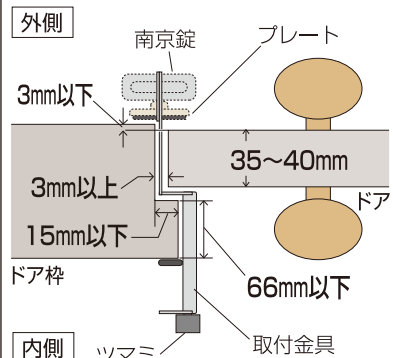

GUARD

ご使用前には、必ずお読みになりご理解の上ご使用ください。

必ずご確認ください

取付可能寸法

このタイプのドアは取付ができません。

(カプセ扉・親子扉)

※姉妹品の〈カプセ扉用〉をご利用ください。

お願い

※室内に人がいないことを確認してからご使用ください。

ご注意

- 盗難予防に絶対的なものではありません。
- 取付金具のバリで手、指など傷つけないようにご注意ください。
- 取付金具と扉に手、指などをはさまないようにご注意ください。
- 施錠以外の目的に使用しないでください。
- 商品改良のため、予告なく仕様を変更する場合があります。

取付方法

取付金具をドア枠にはめ、ツマミを回してドア枠にしっかり固定し、ドアを閉めるときに取付金具とドアが当たらないか確認します。

ドアを閉めて、取付金具にプレートを差し込み、その上から南京錠を施錠してください。(シャックルの径は直径10mmまで対応できます。)

品質表示

取付金具：ステンレス製、
プレート：亜鉛合金製、塗装
仕上げ、ゴム付

No.590

4 944415 204492

こだわり設計で社会に貢献する
株式会社ガードロック

〒561-0893 大阪府豊中市宝山町22-44

TEL.06-6152-1830(代)