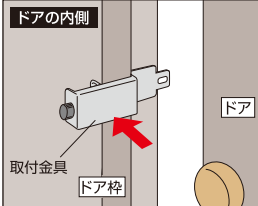

GUARD

ご使用前には、必ずお読みになりご理解の上ご使用ください。

必ずご確認ください

取付可能寸法

このタイプのドアは取付ができません。

(カプセ扉・親子扉)

※姉妹品の〈カプセ扉用〉をご利用ください。

お願い

※室内に人がいないことを確認してからご使用ください。

ご注意

- 盗難予防に絶対的なものではありません。
- 取付金具のバリで手、指など傷つけないようにご注意ください。
- 取付金具と扉に手、指などをはさまないようにご注意ください。
- 施錠以外の目的に使用しないでください。
- 商品改良のため、予告なく仕様を変更する場合があります。

取付方法

取付金具をドア枠にはめ、ツマミを回してドア枠にしっかり固定し、ドアを閉めるときに取付金具とドアが当たらないか確認します。

ドアを閉めて、取付金具にプレートを差し込み、その上から南京錠を施錠してください。(シャックルの径は直径10mmまで対応できます。)

品質表示

取付金具：ステンレス製、
プレート：亜鉛合金製、塗装
仕上げ、ゴム付

No.590

4 944415 204492

こだわり設計で社会に貢献する
株式会社ガードロック

〒561-0893 大阪府豊中市宝山町22-44

TEL.06-6152-1830(代)