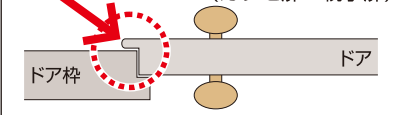

GUARD

ご使用前には、必ずお読みになりご理解の上ご使用ください。

必ずご確認ください

取付可能寸法

このタイプのドアは取付ができません。

(カプセ扉・親子扉)

※姉妹品の〈カプセ扉用〉をご利用ください。

お願い