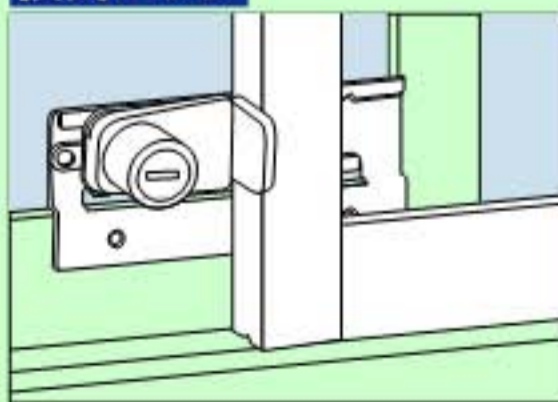

窓・ぼー犯錠1.5L

窓に負担をかけない理想の固定方式
強力テープでスピード取付!

すき間が少ない窓にも対応!
(すき間1.5mmから対応します。)

本格シリンダー錠付

- 泥棒の侵入が一番多い窓の防犯に。
- 窓を少し開けた状態でロックする事ができ、換気に便利。

両面キー 2本付!
レールは左右兼用、
取り付けの間違う心配なし!

換気OK!

動きも
スムーズな
高級ロック!

すき間1.5mmからOK

- 鍵穴はシャッター付き、ホコリをシャットアウト!
- 使用しない時は吊り下げて置けるフック穴付き!

ロックしない時

締め切りロック

換気ロック

品番	品名	JANコード	定価
No.544S	窓・ぼー犯錠1.5L シルバー	4944415 204096	オープン価格
No.544B	窓・ぼー犯錠1.5B ブロンズ	4944415 204089	オープン価格

品質表示
ロック本体:亜鉛合金製、塗装仕上
レール:ステンレス製
キー:真鍮製、ニッケルメッキ仕上