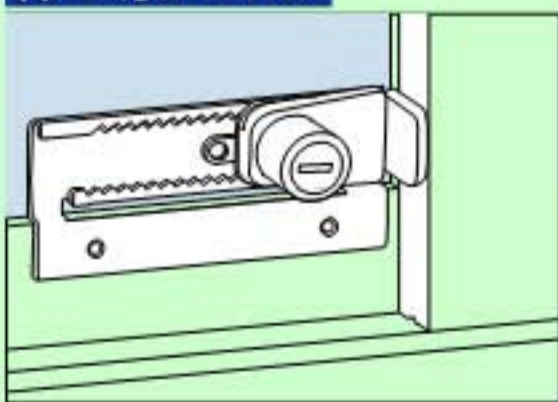

窓・ぼー犯錠1.5L

窓に負担をかけない理想の固定方式
強力テープでスピード取付!

すき間が少ない窓にも対応!
(すき間1.5mmから対応します。)

本格シリンダー錠付

- 泥棒の侵入が一番多い窓の防犯に。
- 窓を少し開けた状態でロックする事ができ、換気に便利。

両面キー 2本付!
レールは左右兼用、
取り付けの間違う心配なし!

換気OK!

動きも
スムーズな
高級ロック!

すき間1.5mmからOK

- 鍵穴はシャッター付き、ホコリをシャットアウト!
- 使用しない時は吊り下げて置けるフック穴付き!

ロックしない時

締め切りロック

換気ロック

品番	品名	JANコード	定価
No.544S	窓・ぼー犯錠1.5L シルバー	4944415 204096	オープン価格
No.544B	窓・ぼー犯錠1.5B ブロンズ	4944415 204089	オープン価格

品質表示
ロック本体:亜鉛合金製、塗装仕上
レール:ステンレス製
キー:真鍮製、ニッケルメッキ仕上