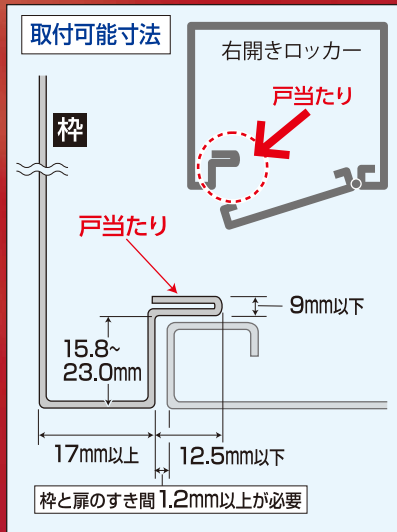

取付簡単 約2分 使用工具 ドライバー 10秒

取付金具を取り付け

プレートを両面テープで貼り付け

本体とプレートをねじ1本で固定すれば完了

商品構成

本体 + 取付プレート 取付金具 鍵

品質表示

本体: ABS+ ポリアセタール製
ロック: 亜鉛合金製メッキ仕上
取付プレート: ステンレス製
取付金具: ステンレス製
鍵: 亜鉛合金製メッキ仕上