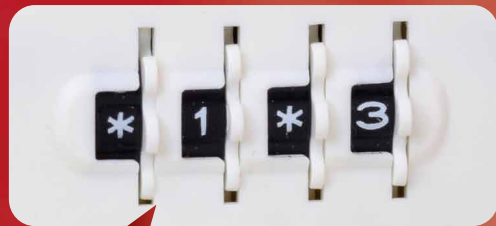

GUARD 鉄製ロッカー用 後付け追加錠 (鍵無しロッカー復活)

まわすとろつく

シリンダー付

特許 意匠登録出願済み

使用者は暗証番号で、総務は1本のキーで全てのロッカー管理
非常開錠 & 不明番号の検索、ロッカーの一元管理を実現

暗証番号が不明でも開錠できる

『暗証番号の盗み見防止』

偶数は「*」、奇数は数字表示
暗証番号 2・4・6・8 の場合
・・*・* になります。

取付簡単 約2分 使用工具 ドライバー 10秒

取付金具を取り付け

プレートを両面テープで貼り付け

本体とプレートをねじ1本で固定すれば完了

商品構成

本体 + 取付プレート 取付金具 鍵

品質表示

本体: ABS+ ポリアセタール製
ロック: 亜鉛合金製メッキ仕上
取付プレート: ステンレス製
取付金具: ステンレス製
鍵: 亜鉛合金製メッキ仕上