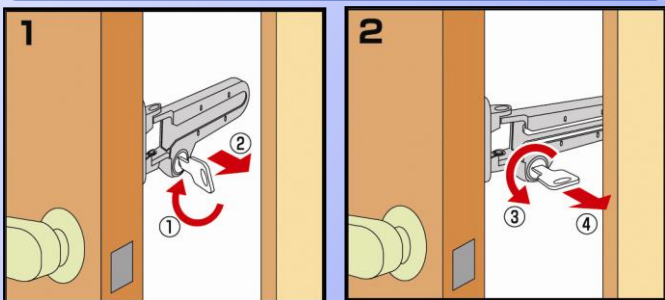

GUARD

外開き1枚ドア用

取替錠付ドアガード

**ドアガードに錠をプラス!
外から開け閉めできます!**

No.182GL 色：ゴールド

GUARD 外開き1枚ドア用

取替錠付ドアガード

もし、不正開錠されてもアームが掛かっているので侵入できません。

- ●ほとんどの扉に対応!
- ●取替(新規取付)も簡単!
- ●バリアフリー!

業界初!
取替可能な受座がいつでもベストポジションをマグネットでキープ!

自動調整受座付き

意外性
扉の内側に2つ目のカギ!

ドアガードに錠をプラス!
外から開け閉めできます!

182mm

194mm

Guard Lock Co., Ltd.

**もし、不正開錠されてもアームが掛かっている
ので侵入できません。**

No.182BK 色：ブラック

GUARD 外開き1枚ドア用

取替錠付ドアガード

もし、不正開錠されてもアームが掛かっているので侵入できません。

- ●ほとんどの扉に対応!
- ●取替(新規取付)も簡単!
- ●バリアフリー!

業界初!
取替可能な受座がいつでもベストポジションをマグネットでキープ!

自動調整受座付き

意外性
扉の内側に2つ目のカギ!

ドアガードに錠をプラス!
外から開け閉めできます!

Guard Lock Co., Ltd.

No.182GR 色：ブラウン

GUARD 外開き1枚ドア用

取替錠付ドアガード

もし、不正開錠されてもアームが掛かっているので侵入できません。

- ●ほとんどの扉に対応!
- ●取替(新規取付)も簡単!
- ●バリアフリー!

業界初!
取替可能な受座がいつでもベストポジションをマグネットでキープ!

自動調整受座付き

意外性
扉の内側に2つ目のカギ!

ドアガードに錠をプラス!
外から開け閉めできます!

Guard Lock Co., Ltd.

No.182SL 色：シルバー

GUARD 外開き1枚ドア用

取替錠付ドアガード

もし、不正開錠されてもアームが掛かっているので侵入できません。

- ●ほとんどの扉に対応!
- ●取替(新規取付)も簡単!
- ●バリアフリー!

業界初!
取替可能な受座がいつでもベストポジションをマグネットでキープ!

自動調整受座付き

意外性
扉の内側に2つ目のカギ!

ドアガードに錠をプラス!
外から開け閉めできます!

Guard Lock Co., Ltd.

**意外性
扉の内側に
2つ目のカギ!**

使用方法

① ドアのすき間から手を入れて、キーを回し、本体溝部分のスキマを広げたまま ② キーを手前に引いてください。(受座が溝に入り込みます。)

③ 受座を入れ込みキーを戻せば、本体溝部分のスキマが閉じてロックされます。④ キーを抜いてドアを閉めます。

※開錠するときは、上記の逆の手順になります。

品名	色	品番	バーコード	標準参考価格
取替錠付ドアガード	ゴールド	No.182GL	4944415 205277	オープン
	ブラック	No.182BK	4944415 205291	オープン
	ブロンズ	No.182BR	4944415 205284	オープン
	シルバー	No.182SL	4944415 205307	オープン

- ●ほとんどの扉に対応!
- ●取替(新規取付)も簡単!
- ●バリアフリー!

業界初!
受座が可動式なので
いつでもベストポジションを
マグネットでキープ!

施錠時に地震などで
玄関ドアが変形した
場合でも、従来の固
定式より開錠しやす
いです。