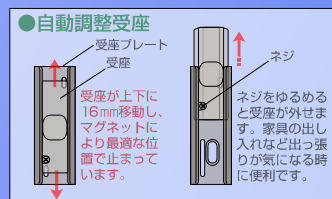

ネジ穴が長穴となっており多くのドアに対応します。

付属品 (取付ネジ)
4mm小ネジ 5本
4mmタッピングネジ 5本

特許出願済

品質表示

本体 : 亜鉛合金製、メッキ仕上げもしくは塗装仕上げ
受座 : 亜鉛合金製、メッキ仕上げもしくは塗装仕上げ
受座プレート : ステンレス製、メッキ仕上げもしくは塗装仕上げ
キー : 真鍮製、ニッケル仕上げ

Guard Lock Co., Ltd.

こだわり設計で社会に貢献する **株式会社ガードロック**

〒561-0893 大阪府豊中市宝山町22-44

TEL(06)6152-1830(代) FAX(06)6152-1840

URL <http://www.guardlock.co.jp>