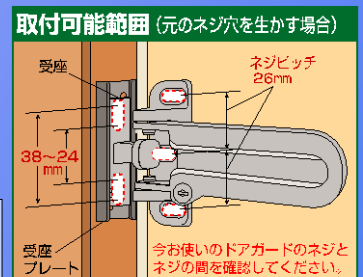

ネジ穴が長穴となっており多くのドアに対応します。

付属品 (取付ネジ)
4mm小ネジ 5本
4mmタッピングネジ 5本

特許出願済

品質表示

本体 : 亜鉛合金製、メッキ仕上げもしくは塗装仕上げ
受座 : 亜鉛合金製、メッキ仕上げもしくは塗装仕上げ
受座プレート : ステンレス製、メッキ仕上げもしくは塗装仕上げ
キー : 真鍮製、ニッケル仕上げ

Guard Lock Co., Ltd.

こだわり設計で社会に貢献する **株式会社ガードロック**

〒561-0893 大阪府豊中市宝山町22-44

TEL(06)6152-1830(代) FAX(06)6152-1840

URL <http://www.guardlock.co.jp>