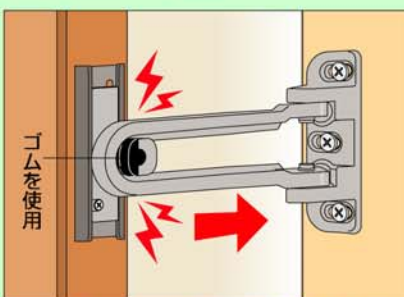

GUARD

外開きドア用 取替ドアガード

皆様のご要望を商品化!
業界初!

受座が可動式なので
いつもベストポジションを
マグネットでキープ!

自動調整受座付き

もしもの時も安心

施錠時に地震などで玄関ドアが変形した場合
従来の固定式よりも開錠しやすくなっています

● 簡単取替(受座仮止めシール)付
● ほとんどの扉に対応!

● バリアフリー

● 自動調整受座

● 静音設計

● 衝撃吸収ゴム受座

受座には、ゴムを使用しているため、ロック時に
ドアを開けたときの衝撃や音を緩和します。

148MM(幅) × 180MM(高さ) × 30MM(奥行き)

■ 梱包仕様

5個入り/小箱 60個入り/パッキン