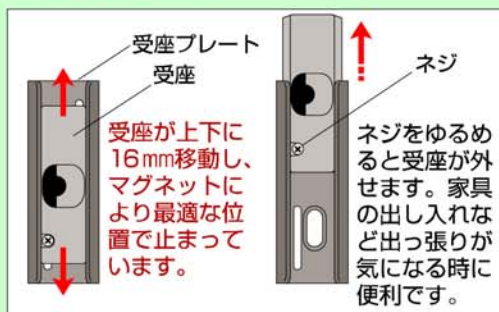

GUARD

外開きドア用 取替ドアガード

皆様のご要望を商品化!
業界初!

受座が可動式なので
いつもベストポジションを
マグネットでキープ!

自動調整受座付き

もしもの時も安心

施錠時に地震などで玄関ドアが変形した場合
従来の固定式よりも開錠しやすくなっています

● 簡単取替(受座仮止めシール)付
● ほとんどの扉に対応!

● バリアフリー

● 自動調整受座

● 静音設計

● 衝撃吸収ゴム受座

受座には、ゴムを使用しているため、ロック時に
ドアを開けたときの衝撃や音を緩和します。

148MM(幅) × 180MM(高さ) × 30MM(奥行き)

■ 梱包仕様

5個入り/小箱 60個入り/パッキン