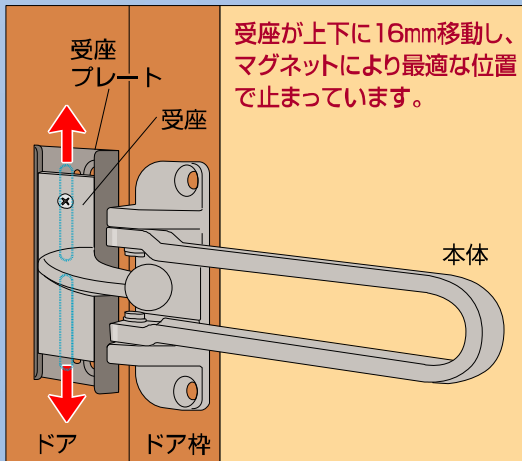

GUARD

内開きドア用 ドアガード

自動調整受座付き

皆様のご要望を商品化!
業界初!

受座が可動式なので
いつもベストポジションを
マグネットでキープ!

もしもの時も安心

施錠時に地震などで玄関ドアが変形した場合
従来の固定式よりも開錠しやすくなっています

ネジ位置サイズ

148MM(幅) × 180MM(高さ)
30MM(奥行き)

- ほとんどの扉に対応
- 簡単取付
(受座仮止めシール付)
- バリアフリー

品名	品番	バーコードNo	定価
ドアガード内開用 シルバー	No.181SL	49 44415 204683	オープン価格
ドアガード内開用 ブロンス	No.181BR	49 44415 204690	オープン価格
ドアガード内開用 ゴールド	No.181GL	49 44415 204706	オープン価格