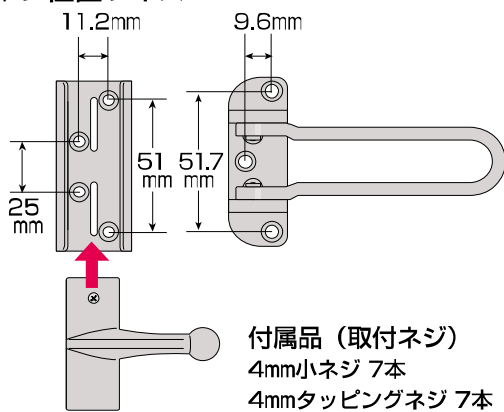

GUARD

内開きドア用 ドアガード

自動調整受座付き

皆様のご要望を商品化!
業界初!

受座が可動式なので
いつもベストポジションを
マグネットでキープ!

もしもの時も安心

施錠時に地震などで玄関ドアが変形した場合
従来の固定式よりも開錠しやすくなっています

ネジ位置サイズ

148MM(幅) × 180MM(高さ)
30MM(奥行き)

- ほとんどの扉に対応
- 簡単取付
(受座仮止めシール付)
- バリアフリー

品名	品番	バーコードNo	定価
ドアガード内開用 シルバー	No.181SL	49 44415 204683	オープン価格
ドアガード内開用 ブロンス	No.181BR	49 44415 204690	オープン価格
ドアガード内開用 ゴールド	No.181GL	49 44415 204706	オープン価格

■梱包仕様

5個入り/小箱 60個入り/パッキン

品質表示
本 体 : 亜鉛合金製、メッキもしくは塗装仕上げ
受 座 : 亜鉛合金製、メッキもしくは塗装仕上げ
受座プレート: ステンレス製、カラー品はメッキもしくは
塗装仕上げ

Guard Lock Co., Ltd.

こだわり設計で社会に貢献する **株式会社ガードロック**

〒561-0893 大阪府豊中市宝山町22-44
TEL(06)6152-1830(代) FAX(06)6152-1840