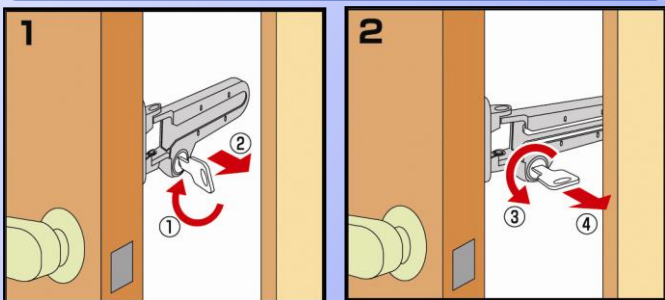

GUARD

外開き1枚ドア用

取替錠付ドアガード

No.182GL 色：ゴールド

GUARD 外開き1枚ドア用

取替錠付ドアガード

もし、不正開錠されてもアームが掛かっているので侵入できません。

- ●ほとんどの扉に対応!
- ●取替(新規取付)も簡単!
- ●バリアフリー!

業界初! 受座が可動式なので、いつもベストポジションをマグネットでキープ!

自動調整受座付き

意外性 扉の内側に2つ目のカギ!

ドアガードに錠をプラス! 外から開け閉めできます!

182mm

194mm

Guard Lock Co., Ltd.

ドアガードに錠をプラス!
外から開け閉めできます!

もし、不正開錠されてもアームが掛かっているので侵入できません。

No.182BK 色：ブラック

GUARD 外開き1枚ドア用

取替錠付ドアガード

もし、不正開錠されてもアームが掛かっているので侵入できません。

- ●ほとんどの扉に対応!
- ●取替(新規取付)も簡単!
- ●バリアフリー!

業界初! 受座が可動式なので、いつもベストポジションをマグネットでキープ!

自動調整受座付き

意外性 扉の内側に2つ目のカギ!

ドアガードに錠をプラス! 外から開け閉めできます!

Guard Lock Co., Ltd.

No.182GR 色：ブラウン

GUARD 外開き1枚ドア用

取替錠付ドアガード

もし、不正開錠されてもアームが掛かっているので侵入できません。

- ●ほとんどの扉に対応!
- ●取替(新規取付)も簡単!
- ●バリアフリー!

業界初! 受座が可動式なので、いつもベストポジションをマグネットでキープ!

自動調整受座付き

意外性 扉の内側に2つ目のカギ!

ドアガードに錠をプラス! 外から開け閉めできます!

Guard Lock Co., Ltd.

No.182SL 色：シルバー

GUARD 外開き1枚ドア用

取替錠付ドアガード

もし、不正開錠されてもアームが掛かっているので侵入できません。

- ●ほとんどの扉に対応!
- ●取替(新規取付)も簡単!
- ●バリアフリー!

業界初! 受座が可動式なので、いつもベストポジションをマグネットでキープ!

自動調整受座付き

意外性 扉の内側に2つ目のカギ!

ドアガードに錠をプラス! 外から開け閉めできます!

Guard Lock Co., Ltd.

意外性
扉の内側に
2つ目のカギ!

使用方法

①ドアのすき間から手を入れて、キーを回し、本体溝部分のスキマを広げたまま ②キーを手前に引いてください。(受座が溝に入り込みます。)

③受座を入れ込みキーを戻せば、本体溝部分のスキマが閉じてロックされます。④キーを抜いてドアを閉めます。

※開錠するときは、上記の逆の手順になります。

品名	色	品番	バーコード	標準参考価格
取替錠付ドアガード	ゴールド	No.182GL	4944415 205277	オープン
	ブラック	No.182BK	4944415 205291	オープン
	ブロンズ	No.182BR	4944415 205284	オープン
	シルバー	No.182SL	4944415 205307	オープン

- ●ほとんどの扉に対応!
- ●取替(新規取付)も簡単!
- ●バリアフリー!

業界初!
受座が可動式なので、いつもベストポジションをマグネットでキープ!

施錠時に地震などで玄関ドアが変形した場合でも、従来の固定式より開錠しやすいです。