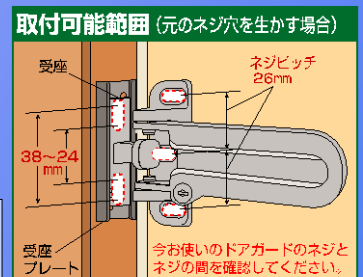

今お使いのドアガードのネジとネジの間を確認してください。

ネジ穴が長穴となっており多くのドアに対応します。

付属品(取付ネジ)
4mm小ネジ 5本
4mmタッピングネジ 5本

特許出願済

品質表示

本体 : 亜鉛合金製、メッキ仕上げもしくは塗装仕上げ
受座 : 亜鉛合金製、メッキ仕上げもしくは塗装仕上げ
受座プレート : ステンレス製、メッキ仕上げもしくは塗装仕上げ
キー : 真鍮製、ニッケル仕上げ

Guard Lock Co., Ltd.

こだわり設計で社会に貢献する 株式会社ガードロック

〒561-0893 大阪府豊中市宝山町22-44

TEL(06)6152-1830(代) FAX(06)6152-1840

URL <http://www.guardlock.co.jp>