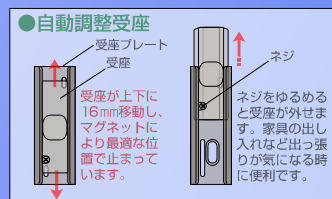

今お使いのドアガードのネジとネジの間を確認してください。

ネジ穴が長穴となっており多くのドアに対応します。

付属品(取付ネジ)
4mm小ネジ 5本
4mmタッピングネジ 5本

特許出願済

品質表示

本体 : 亜鉛合金製、メッキ仕上げもしくは塗装仕上げ
受座 : 亜鉛合金製、メッキ仕上げもしくは塗装仕上げ
受座プレート : ステンレス製、メッキ仕上げもしくは塗装仕上げ
キー : 真鍮製、ニッケル仕上げ

Guard Lock Co., Ltd.

こだわり設計で社会に貢献する 株式会社ガードロック

〒561-0893 大阪府豊中市宝山町22-44

TEL(06)6152-1830(代) FAX(06)6152-1840

URL <http://www.guardlock.co.jp>