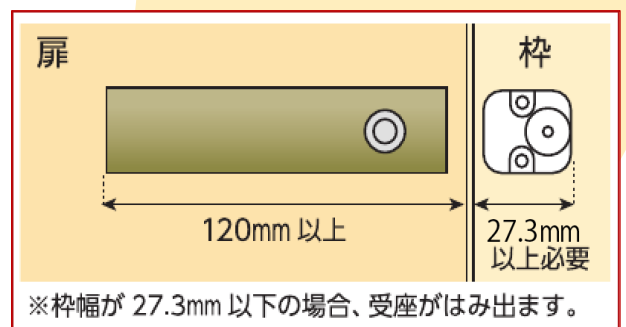

※取付可能寸法がございます。必ず確認下さい。

品番	品名	JAN コード	定価
No.201	錠付スライドラッチ NEW	4944415 205260	オープン価格

品質表示

- ハンドル : アルミ製アルマイト仕上
- ロック : 真鍮複合品、クロームメッキ仕上
- 受座/台座 : 亜鉛ダイキャスト、亜鉛メッキ
- スペーサー : ABS
- キー : 亜鉛ダイキャスト、クロームメッキ仕上

こだわり設計で社会に貢献する
GUARD 株式会社ガードロック