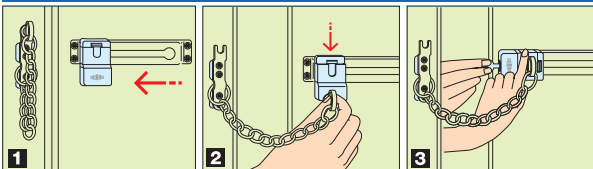

今お使いのドアチェーンに追加するだけ!

本体

ロックをプラスで  
安心W!  
ダブル

スペーサー

バリアフリー

外開きドア用

# チェーンでロック

特許出願済み

- 二重ガードで安心倍増!
- 万が一ドアロックが破られても安心!

調整用

各社のドアチェーンに対応する取り替え部品をセット 工具付き

外出時の施錠方法

1 ロック本体をレールに差し込みスライドさせ、扉の外にです。  
2 ドアのすき間に手を入れてフックを差し込みチェーンをセットします。  
3 キーを締め、ドアもロックして完了です。

特大フック

使用できないタイプ  
○回転ツマミタイプ  
※押しボタン式は使用できません。  
特注 ○レールが一段低いタイプ  
フック部

使用できないタイプのドアチェーンには、特大タイプのフックを、取り付けると使用できるようになります。

■セット内容

本体、フロントプレート(大・小)、フック(特大・大・小)スペーサー2個、六角レンチ(フロントプレート取替用)ドライバー(フック取替用)、スペーサー取替用ネジ(5mm×4本、4mm×4本)、両面キー3本