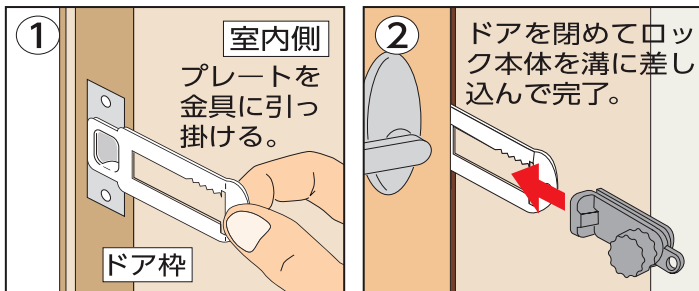

GUARD

室内・錠なし 内開き扉専用

特許出願済

かんたん 在宅 ロック

工具
不要

錠なしドアを簡単にロックできる！
扉を傷つけずに簡単に施錠できます。

●ペットの侵入もやさしく防ぐ！

施錠方法

解錠方法

ツマミを左に回し、そのままロック本体を引き抜いてください。

必ずご確認ください。

厚み 40 mm

使用動画

—品質表示—

本体：樹脂製
ツマミ：樹脂製
裏板：樹脂製
プレート：アルミ製

こだわり設計で社会に貢献する