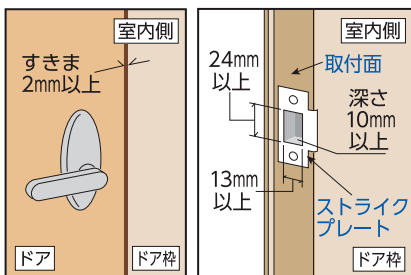

解錠方法

ツマミを左に回し、そのままロック本体を引き抜いてください。

必ずご確認ください。

厚み 40 mm

使用動画

—品質表示—

本体：樹脂製
ツマミ：樹脂製
裏板：樹脂製
プレート：アルミ製

こだわり設計で社会に貢献する