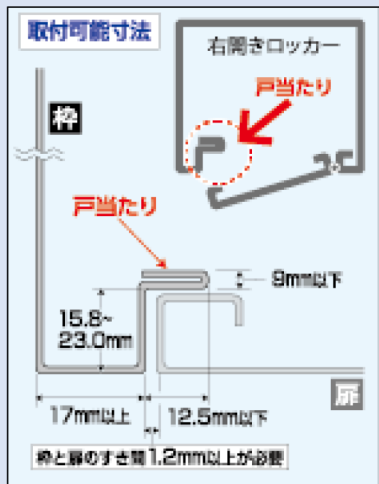

GUARD

鉄製ロッカー一用 後付け追加錠

まわす to ろっく

暗証番号の盗み見防止

偶数は「*」、奇数は数字表示
暗証番号 2・4・6・8 の場合
・・*・*・* になります。

鍵を紛失したロッカーが 鍵付きロッカーに生まれ変わる！

- ◆ おしゃれな丸型デザインです。
- ◆ 開錠後にそのまま取手として使用可能です。
- ◆ 暗証番号は一万通り設定できます。
- ◆ 偶数表示を[*]に置き換えて、盗み見防止になります。
- ◆ 取付が簡単！2分で装着可能です。

本体・取付金具と
易しい説明書付き。

※取付可能寸法がございます。必ず確認ください。

品番	品名	JAN コード	定価
No.436	まわす to ろっく	4944415 206601	オープン価格

品質表示

- ロック本体 : ABS 樹脂製
- 外周リング : ポリアセタール
- 本体プレート : ステンレス製
- 取付金具 : ステンレス製

こだわり設計で社会に貢献する
GUARD 株式会社ガードロック