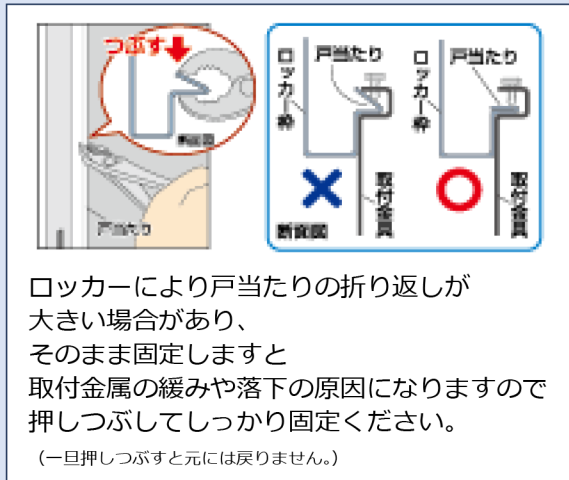

GUARD

鉄製ロッカー一用 後付け追加錠

まわす to ろっく

暗証番号の盗み見防止

偶数は「*」、奇数は数字表示
暗証番号 2・4・6・8 の場合
・・*・*・* になります。

鍵を紛失したロッカーが 鍵付きロッカーに生まれ変わる！

- ◆ おしゃれな丸型デザインです。
- ◆ 開錠後にそのまま取手として使用可能です。
- ◆ 暗証番号は一万通り設定できます。
- ◆ 偶数表示を[*]に置き換えて、盗み見防止になります。
- ◆ 取付が簡単！2分で装着可能です。

本体・取付金具と
易しい説明書付き。

※取付可能寸法がございます。必ず確認ください。

品番	品名	JAN コード	定価
No.436	まわす to ろっく	4944415 206601	オープン価格

品質表示

- ロック本体 : ABS 樹脂製
- 外周リング : ポリアセタール
- 本体プレート : ステンレス製
- 取付金具 : ステンレス製

こだわり設計で社会に貢献する
GUARD 株式会社ガードロック