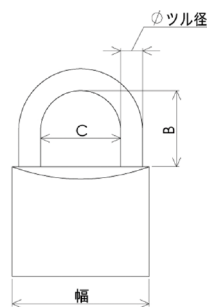

# ワイヤー付南京錠

STAINLESS SHACKLE

人気のステンレスシャックル錠に  
ワイヤーが付きまして!!

- 金融機関や公共施設など、南京錠の落下・紛失防止にオススメ!
- 付属キー3本
- 同一キー可能
- ワイヤーの長さ変更可能 (※注文数100以上限定)

品番	商品名	サイズ			
		幅	つる径	B	C
No.5000W-25	ワイヤー付南京錠 25mm	25	4	14.5	13
No.5000W-30	ワイヤー付南京錠 30mm	30	5	16	16
No.5000W-40	ワイヤー付南京錠 40mm	40	6	22.5	22
No.5000W-50	ワイヤー付南京錠 50mm	50	8	28.5	28