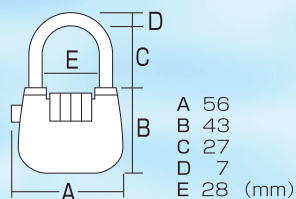

## 開錠ボタン

番号を合わせてボタンを押せばシャックルが跳ね上がります。

ワンプッシュで

約15秒間  
点灯

- 日常防水設計です。
- モニター用電池付き。
- 引張り強度 140kg以上

### ■サイズ