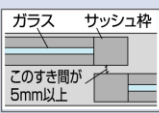

業界初!

No.540WB

■ ブロンズ

- レール2本入り。連結して使用できます。
- ネコや小さな犬も通れる幅です。

- 泥棒の侵入が一番多い窓の防犯に。
- 窓を少し開けた状態でロックでき、換気に便利。
- 鍵穴はシャッター付きでホコリをシャットアウト!
- 強力テープで貼り付けるだけの簡単取付!

レール2本入り

マグネット付きキー

キーを冷蔵庫などにピタットくっつけて保管できます。

必ずご確認ください
戸の合わせりすき間が5mm以下の場合にはご使用になれません。

品質表示	
ロック本体	: 亜鉛合金製、塗装仕上げ
レール	: ステンレス製(ブロンズ色はメッキもしくは塗装仕上げ)
キー	: 真鍮製、ニッケルメッキ仕上げ

品名	品番	色	バーコード
窓・ぼー犯錠 ダブルレール	No.540WS	シルバー	4944415 205239
	No.540WB	ブロンズ	4944415 205222