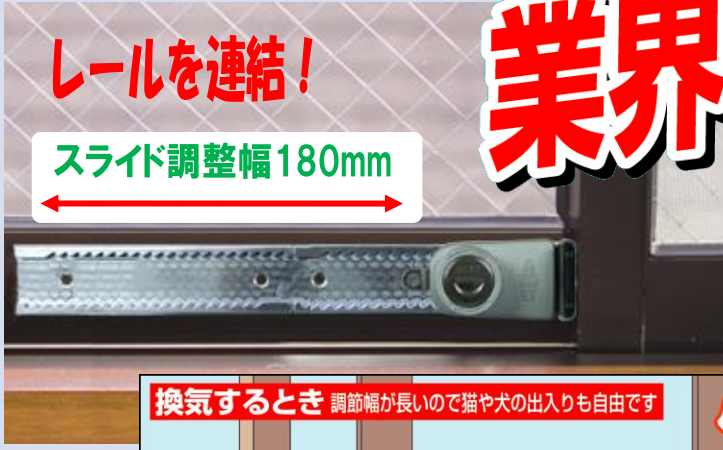

GUARD

NEW

窓・ぼー犯錠

ダブルレール 本格シリンダー錠付

No.540WS

■ シルバー

窓・ぼー犯錠シリーズに、ダブルレール新登場!

窓に負担をかけない理想の固定方式
動きもスムーズな高級ロック

業界初!

No.540WB

■ ブロンズ

- レール2本入り。連結して使用できます。
- ネコや小さな犬も通れる幅です。

- 泥棒の侵入が一番多い窓の防犯に。
- 窓を少し開けた状態でロックでき、換気に便利。
- 鍵穴はシャッター付きでホコリをシャットアウト!
- 強力テープで貼り付けるだけの簡単取付!

レール2本入り

マグネット付きキー

キーを冷蔵庫などにピタットくっつけて保管できます。

必ずご確認ください
戸の合わせりすき間が5mm以下の場合にはご使用になれません。

品質表示	
ロック本体	: 亜鉛合金製、塗装仕上げ
レール	: ステンレス製(ブロンズ色はメッキもしくは塗装仕上げ)
キー	: 真鍮製、ニッケルメッキ仕上げ

品名	品番	色	バーコード
窓・ぼー犯錠 ダブルレール	No.540WS	シルバー	4944415 205239
	No.540WB	ブロンズ	4944415 205222