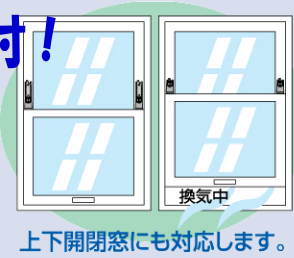

業界初!

No.540WB

■ ブロンズ

- レール2本入り。連結して使用できます。
- ネコや小さな犬も通れる幅です。

- 泥棒の侵入が一番多い窓の防犯に。
- 窓を少し開けた状態でロックでき、換気に便利。
- 鍵穴はシャッター付きでホコリをシャットアウト!
- 強力テープで貼り付けるだけの簡単取付!

レール2本入り

マグネット付きキー

キーを冷蔵庫などにピタットくっつけて保管できます。

必ずご確認ください
戸の合わせりすき間が5mm以下の場合にはご使用になれません。

品質表示	
ロック本体	: 亜鉛合金製、塗装仕上げ
レール	: ステンレス製(ブロンズ色はメッキもしくは塗装仕上げ)
キー	: 真鍮製、ニッケルメッキ仕上げ

品名	品番	色	バーコード
窓・ぼー犯錠 ダブルレール	No.540WS	シルバー	4944415 205239
	No.540WB	ブロンズ	4944415 205222