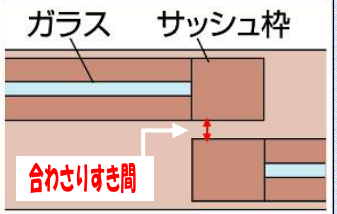

まどロック

No.541WS No.541WB

- ツマミを回すだけで施錠できます!
- 泥棒の侵入が一番多い窓の防犯に。
- 窓を少し開けた状態でロックでき、換気に便利。

ネコちゃんワンちゃんが通れます!

- レール2本付き。連結して使用できます。
- スライド調整幅 180mm。
- ネコや小さな犬も通れる幅です。

No.541S No.541B

- レールは左右兼用で、取付の間違う心配ありません。
- 別売のレールを連結すればダブルレール仕様になり、スライド調整幅180mmまで拡大できます。

No.542S No.542B

- 戸の合わせりすき間 1.5mmから取付できます。

- すき間が少ない窓にも対応!
- 防犯シールは1.5Lタイプにしか付いていません。

No.543S No.543B

- ネジ止めタイプ。ドライバーで簡単に取付できます。
- コンパクトですが、25mm換気できます。

すき間風 OK!

まどロックシリーズのカラー

カラー：シルバー

カラー：ブロンズ

必ずご確認ください

- * 戸の合わせりすき間が5mm以下の場合、まどロック1.5L以外は使用できません。
- * まどロック1.5Lは、戸の合わせりすき間が1.5mm以下の場合、使用できません。

■品質表示

ロック本体/つまみ部：樹脂製
レール：ステンレス製(ブロンズ色はメッキもしくは塗装仕上げ)

Guard Lock Co.,Ltd.

株式会社ガードロック

〒561-0893 大阪府豊中市宝山町22-44
TEL(06)6152-1830(代) FAX(06)6152-1840 URL http://www.guardlock.co.jp