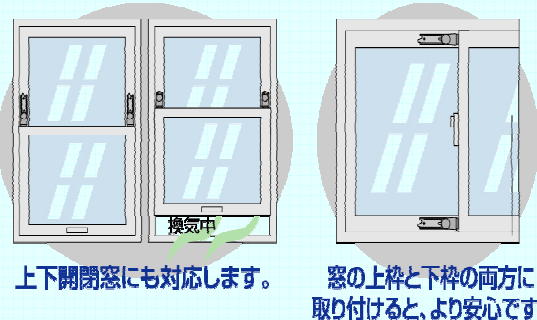

まどロック

No.541WS No.541WB

- ツマミを回すだけで施錠できます!
- 泥棒の侵入が一番多い窓の防犯に。
- 窓を少し開けた状態でロックでき、換気に便利。

ネコちゃんワンちゃんが通れます!

- レール2本付き。連結して使用できます。
- スライド調整幅 180mm。
- ネコや小さな犬も通れる幅です。

No.541S No.541B

- レールは左右兼用で、取付の間違う心配ありません。
- 別売のレールを連結すればダブルレール仕様になり、スライド調整幅180mmまで拡大できます。

No.542S No.542B

- 戸の合わせりすき間 1.5mmから取付できます。

- すき間が少ない窓にも対応!
- 防犯シールは1.5Lタイプにしか付いていません。

No.543S No.543B

- ネジ止めタイプ。ドライバーで簡単に取付できます。
- コンパクトですが、25mm換気できます。

すき間風 OK!

まどロックシリーズのカラー

カラー：シルバー

カラー：ブロンズ

必ずご確認ください

- * 戸の合わせりすき間が5mm以下の場合、まどロック1.5L以外は使用できません。
- * まどロック1.5Lは、戸の合わせりすき間が1.5mm以下の場合、使用できません。

■品質表示

ロック本体/つまみ部：樹脂製
レール：ステンレス製(ブロンズ色はメッキもしくは塗装仕上げ)

Guard Lock Co.,Ltd.

株式会社ガードロック

〒561-0893 大阪府豊中市宝山町22-44
TEL(06)6152-1830(代) FAX(06)6152-1840 URL http://www.guardlock.co.jp