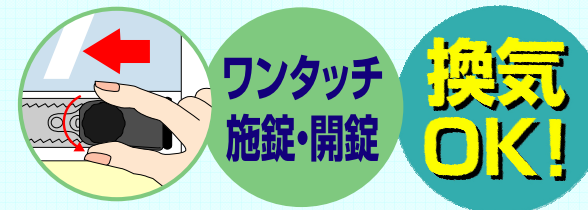

- すき間が少ない窓にも対応!
- 防犯シールは1.5Lタイプにしか付いていません。

No.543S No.543B