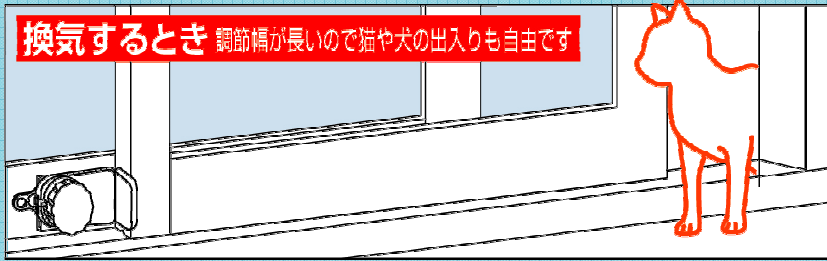

まどロック

No.541WS No.541WB

- ツマミを回すだけで施錠できます!
- 泥棒の侵入が一番多い窓の防犯に。
- 窓を少し開けた状態でロックでき、換気に便利。

ネコちゃんワンちゃんが通れます!

- レール2本付き。連結して使用できます。
- スライド調整幅 180mm。
- ネコや小さな犬も通れる幅です。

No.541S No.541B

- レールは左右兼用で、取付の間違う心配ありません。
- 別売のレールを連結すればダブルレール仕様になり、スライド調整幅180mmまで拡大できます。

No.542S No.542B

- 戸の合わせりすき間 1.5mmから取付できます。

- すき間が少ない窓にも対応!
- 防犯シールは1.5Lタイプにしか付いていません。

No.543S No.543B

- ネジ止めタイプ。ドライバーで簡単に取付できます。
- コンパクトですが、25mm換気できます。

すき間風 OK!

まどロックシリーズのカラー

カラー：シルバー

カラー：ブロンズ

必ずご確認ください

- * 戸の合わせりすき間が5mm以下の場合、まどロック1.5L以外は使用できません。
- * まどロック1.5Lは、戸の合わせりすき間が1.5mm以下の場合、使用できません。

■品質表示

ロック本体/つまみ部：樹脂製
レール：ステンレス製(ブロンズ色はメッキもしくは塗装仕上げ)

Guard Lock Co.,Ltd.

株式会社ガードロック

〒561-0893 大阪府豊中市宝山町22-44
TEL(06)6152-1830(代) FAX(06)6152-1840 URL http://www.guardlock.co.jp