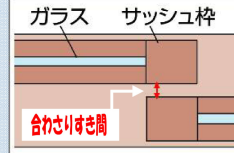

- レール2本付き。連結して使用できます。
- スライド調整幅 180mm。
- ネコや小さな犬も通れる幅です。

No.541S No.541B

143mm
厚み 32mm

- レールは左右兼用で、取付の間違う心配ありません。
- 別売のレールを連結すればダブルレール仕様になり、スライド調整幅180mmまで拡大できます。

上下閉窓にも対応します。 窓の上枠と下枠の両方に取付けると、より安心です。

No.542S No.542B

143mm
厚み 28mm

- 戸の合わせりすき間 1.5mmから取付できます。

- すき間が少ない窓にも対応!
- 防犯シールは1.5Lタイプにしか付いていません。

No.543S No.543B

厚み 28mm

- ネジ止めタイプ。ドライバーで簡単に取付できます。
- コンパクトですが、25mm換気できます。

すき間風 OK!

まどロックシリーズのカラー

カラー：シルバー

カラー：ブロンズ

必ずご確認ください

- * 戸の合わせりすき間が 5mm 以下の場合、まどロック 1.5L 以外は使用できません。
- * まどロック 1.5L は、戸の合わせりすき間が 1.5mm 以下の場合、使用できません。

- 品質表示
- ロック本体/つまみ部：樹脂製
- レール：ステンレス製(ブロンズ色はメッキもしくは塗装仕上げ)

Guard Lock Co., Ltd.

株式会社ガードロック