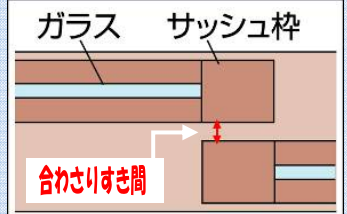

強力両面テープで簡単取付!

- レールは左右兼用で、取付の間違う心配ありません。
- 別売のレールを連結すればダブルレール仕様になり、スライド調整幅180mmまで拡大できます。

上下開閉窓にも対応します。 窓の上枠と下枠の両方に取付けると、より安心です。

No.542S No.542B

153mm 厚み 28mm

143mm

強力両面テープで簡単取付!

- 戸の合わせりすき間 1.5mmから取付できます。

- すき間が少ない窓にも対応!
- 防犯シールは1.5Lタイプにしか付いていません。

No.543S No.543B

100mm 厚み 28mm

143mm

ネジで簡単取付!

すき間風 OK!

- ネジ止めタイプ。ドライバーで簡単に取付できます。
- コンパクトですが、25mm換気できます。

まどロックシリーズのカラー

カラー：シルバー カラー：ブロンズ

必ずご確認ください

* 戸の合わせりすき間が 5mm 以下の場合、まどロック 1.5L 以外は使用できません。
* まどロック 1.5L は、戸の合わせりすき間が 1.5mm 以下の場合、使用できません。

■品質表示
ロック本体/つまみ部：樹脂製
レール：ステンレス製(ブロンズ色はメッキもしくは塗装仕上げ)

Guard Lock Co.,Ltd.

こだわり設計で社会に貢献する 株式会社ガードロック