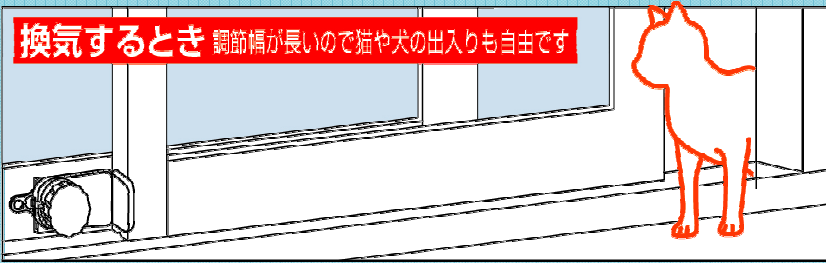

まどロック

No.541WS No.541WB

143mm
153mm
厚み 32mm

- ツマミを回すだけで施錠できます!
- 泥棒の侵入が一番多い窓の防犯に。
- 窓を少し開けた状態でロックでき、換気に便利。

ネコちゃんワンちゃんが通れます!

- レール2本付き。連結して使用できます。
- スライド調整幅 180mm。
- ネコや小さな犬も通れる幅です。

No.541S No.541B

143mm
153mm
厚み 32mm

強力両面テープで簡単取付!

- レールは左右兼用で、取付の間違う心配ありません。
- 別売のレールを連結すればダブルレール仕様になり、スライド調整幅180mmまで拡大できます。

上下開閉窓にも対応します。 窓の上枠と下枠の両方に取付けると、より安心です。

No.542S No.542B

153mm 厚み 28mm

143mm

強力両面テープで簡単取付!

- 戸の合わせりすき間 1.5mmから取付できます。