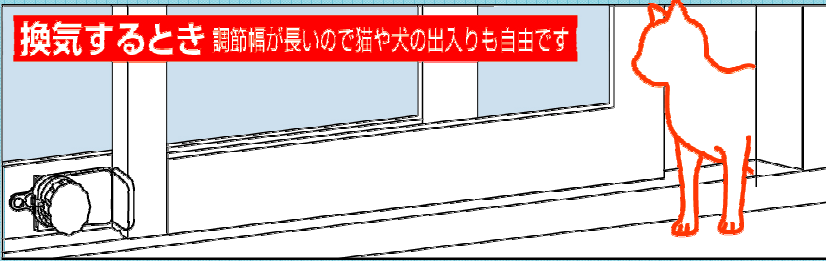

まどロック

No.541WS No.541WB

143mm
153mm
厚み 32mm

- ツマミを回すだけで施錠できます!
- 泥棒の侵入が一番多い窓の防犯に。
- 窓を少し開けた状態でロックでき、換気に便利。

ネコちゃんワンちゃんが通れます!

- レール2本付き。連結して使用できます。
- スライド調整幅 180mm。
- ネコや小さな犬も通れる幅です。

No.541S No.541B

143mm
153mm
厚み 32mm

- レールは左右兼用で、取付の間違う心配ありません。
- 別売のレールを連結すればダブルレール仕様になり、スライド調整幅180mmまで拡大できます。

No.542S No.542B

153mm
厚み 28mm

143mm

- 戸の合わせりすき間 1.5mmから取付できます。

- すき間が少ない窓にも対応!
- 防犯シールは1.5Lタイプにしか付いていません。

No.543S No.543B

100mm
厚み 28mm