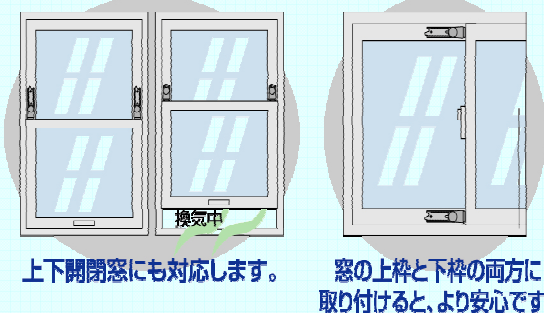

まどロック

No.541WS No.541WB

143mm
153mm
厚み 32mm

- ツマミを回すだけで施錠できます!
- 泥棒の侵入が一番多い窓の防犯に。
- 窓を少し開けた状態でロックでき、換気に便利。

ネコちゃんワンちゃんが通れます!

- レール2本付き。連結して使用できます。
- スライド調整幅 180mm。
- ネコや小さな犬も通れる幅です。

No.541S No.541B

143mm
153mm
厚み 32mm

- レールは左右兼用で、取付の間違う心配ありません。
- 別売のレールを連結すればダブルレール仕様になり、スライド調整幅180mmまで拡大できます。

No.542S No.542B

153mm
厚み 28mm

143mm

- 戸の合わせりすき間 1.5mmから取付できます。

- すき間が少ない窓にも対応!
- 防犯シールは1.5Lタイプにしか付いていません。

No.543S No.543B

100mm
厚み 28mm