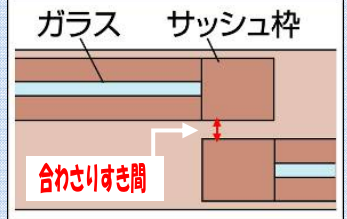

- レールは左右兼用で、取付の間違う心配ありません。
- 別売のレールを連結すればダブルレール仕様になり、スライド調整幅180mmまで拡大できます。

No.542S No.542B

153mm
厚み 28mm

143mm

- 戸の合わせりすき間 1.5mmから取付できます。

- すき間が少ない窓にも対応!
- 防犯シールは1.5Lタイプにしか付いていません。

No.543S No.543B

100mm
厚み 28mm

143mm

- ネジ止めタイプ。ドライバーで簡単に取付できます。
- コンパクトですが、25mm換気できます。

すき間風 OK!

まどロックシリーズのカラー

必ずご確認ください

- * 戸の合わせりすき間が5mm以下の場合、まどロック1.5L以外は使用できません。
- * まどロック1.5Lは、戸の合わせりすき間が1.5mm以下の場合、使用できません。

■品質表示

ロック本体/つまみ部：樹脂製
レール：ステンレス製(ブロンズ色はメッキもしくは塗装仕上げ)