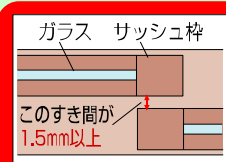

窓・ぼー犯錠1.5L

窓に負担をかけない理想の固定方式
強力テープでスピード取付!

すき間が少ない窓にも対応!
(すき間1.5mmから対応します。)

本格シリンダー錠付

- 泥棒の侵入が一番多い窓の防犯に。
- 窓を少し開けた状態でロックする事ができ、換気に便利。

両面キー2本付!
レールは左右兼用、
取り付けの間違う心配なし!

換気OK!

動きも
スムーズな
高級ロック!

すき間1.5mmからOK

- 鍵穴はシャッター付き、ホコリをシャットアウト!
- 使用しない時は吊り下げて置けるフック穴付き!

ロックしない時

締め切りロック

換気ロック

品番	品名	JANコード	定価
No.544S	窓・ぼー犯錠1.5L シルバー	4944415 204096	オープン価格
No.544B	窓・ぼー犯錠1.5B ブロンズ	4944415 204089	オープン価格

品質表示
ロック本体: 亜鉛合金製、塗装仕上
レール: ステンレス製