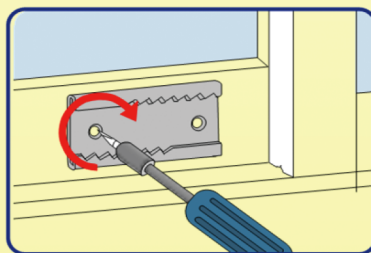

## 窓に負担をかけない理想の固定方式

簡単ネジ止め

アルミサッシュにも簡単に下穴を開けることができます。

ネジガイドとドリルネジが付属。

ドリル状にしてサッシュ下穴をあけます

お手持ちのドライバーで簡単に取り付けOK!

レールは左右兼用、  
取り付けの間違う心配なし!

品名	品番	バーコードNo.
窓・ぼー犯錠 Sタイプ ブロンズ	No.545B	49 44415 204164
窓・ぼー犯錠 Sタイプ シルバー	No.545S	49 44415 204171
窓・ぼー犯錠 Sタイプ ブロンズ 3個組	No.545-3B	49 44415 204188
窓・ぼー犯錠 Sタイプ シルバー 3個組	No.545-3S	49 44415 204195

■品質表示

ロック本体:亜鉛合金製、塗装仕上  
レール :ステンレス製  
キー :真鍮製、ニッケルメッキ仕上

■梱包仕様

1個組 10個入り/小箱、120個/パッキン  
3個組 5個入り/小箱、40個/パッキン

両面キー  
2本付

両面キー  
3本付

3  
個  
組

141