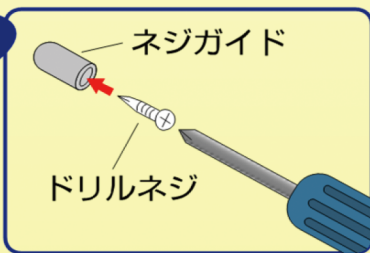

# 窓・ぼー犯錠Sタイプ

スライド調節25mm  
すき間風OK!

## 窓に負担をかけない理想の固定方式

簡単ネジ止め

アルミサッシュにも簡単に下穴を開けることができます。

ネジガイドとドリルネジが付属。

ドリル状にしてサッシュ下穴をあけます

お手持ちのドライバーで簡単に取り付けOK!

レールは左右兼用、  
取り付けの間違う心配なし!

品名	品番	バーコードNo.
窓・ぼー犯錠 Sタイプ ブロンズ	No.545B	49 44415 204164
窓・ぼー犯錠 Sタイプ シルバー	No.545S	49 44415 204171
窓・ぼー犯錠 Sタイプ ブロンズ 3個組	No.545-3B	49 44415 204188
窓・ぼー犯錠 Sタイプ シルバー 3個組	No.545-3S	49 44415 204195

■品質表示

ロック本体:亜鉛合金製、塗装仕上  
レール :ステンレス製  
キー :真鍮製、ニッケルメッキ仕上

■梱包仕様

1個組 10個入り/小箱、120個/パッキン  
3個組 5個入り/小箱、40個/パッキン

両面キー  
2本付

両面キー  
3本付

3  
個  
組

141