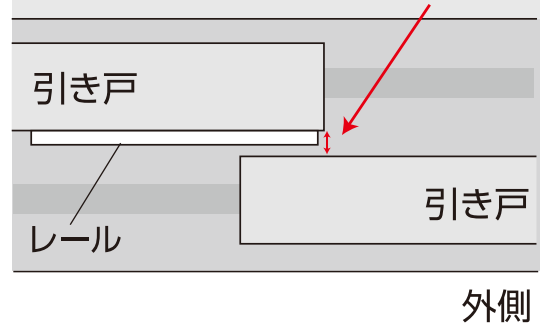

151

厚み 34 ミリ

140

バーコード

4944415 206519

梱包仕様

5個入り / 小箱
60個入り / ケース

品質表示

ロック本体: 亜鉛合金製、塗装仕上げ
レール: ステンレス製
キー: 真鍮製、ニッケルメッキ仕上げ

必ずご確認ください

このすき間が5mm以上

戸の合わせりすき間が5mm以下の
場合はご使用になれません。

こだわり設計で社会に貢献する

株式会社ガードロック

〒561-0893 大阪府豊中市宝山町22-44
TEL.06-6152-1830(代)

<http://www.guardlock.co.jp>