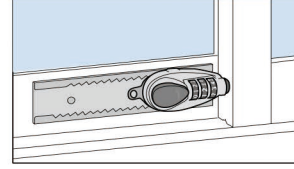

上下兼用サッシ窓用 補助番号錠

GUARD

まど番GO錠

MADOBANGO-JO

番号を合わせて、レバーを回せば開錠!

強力テープで貼り付けるだけ!

簡単取付!

ダイヤルが回しやすい!

スライド式 調整幅70mm

ステンレスレール採用!

- レールは左右兼用、取付の間違う心配なし!
- 使用しない時は吊り下げて置けるフック穴付き!

好きな番号に設定できる

No.547B ブロンズ

No.547S シルバー

140

150

ロックしないとき

締め切るとき

換気するとき

- 泥棒の侵入が一番多い窓の防犯に。
- 窓を少し開けた状態でロックでき、換気に便利。

| 品質表示 | |
|----------------------|--|
| ロック本体: 樹脂製、裏板部ステンレス製 | |
| レール: ステンレス製 | |

こだわり設計で社会に貢献する
株式会社ガードロック

〒561-0893 大阪府豊中市宝山町22-44
TEL.06-6152-1830(代)