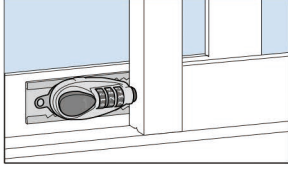

上下兼用サッシ窓用 補助番号錠

GUARD

まど番GO錠

MADOBANGO-JO

番号を合わせて、レバーを回せば開錠!

強力テープで貼り付けるだけ!

簡単取付!

ダイヤルが回しやすい!

スライド式 調整幅70mm

ステンレスレール採用!

- レールは左右兼用、取付の間違う心配なし!
- 使用しない時は吊り下げて置けるフック穴付き!

好きな番号に設定できる

No.547B ブロンズ

No.547S シルバー

140

150

ロックしないとき

締め切るとき

換気するとき

- 泥棒の侵入が一番多い窓の防犯に。
- 窓を少し開けた状態でロックでき、換気に便利。

| 品質表示 | |
|----------------------|--|
| ロック本体: 樹脂製、裏板部ステンレス製 | |
| レール: ステンレス製 | |

こだわり設計で社会に貢献する
株式会社ガードロック

〒561-0893 大阪府豊中市宝山町22-44
TEL.06-6152-1830(代)