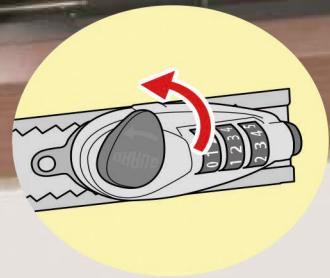

上下兼用サッシ窓用 補助番号錠

GUARD

まど番GO錠

MADOBANGO-JO

番号を合わせて、レバーを回せば開錠!

強力テープで貼り付けるだけ!

簡単取付!

ダイヤルが回しやすい!

スライド式 調整幅70mm

ステンレスレール採用!

- レールは左右兼用、取付の間違う心配なし!
- 使用しない時は吊り下げて置けるフック穴付き!

好きな番号に設定できる

No.547B ブロンズ

No.547S シルバー

140

150

ロックしないとき

締め切るとき

換気するとき

- 泥棒の侵入が一番多い窓の防犯に。
- 窓を少し開けた状態でロックでき、換気に便利。

| 品質表示 | |
|----------------------|--|
| ロック本体: 樹脂製、裏板部ステンレス製 | |
| レール: ステンレス製 | |

こだわり設計で社会に貢献する
株式会社ガードロック

〒561-0893 大阪府豊中市宝山町22-44
TEL.06-6152-1830(代)