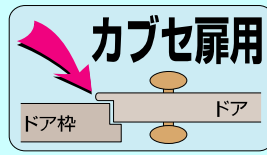

GUARD
鉄製ドア用

ぼー犯錠

1ドア・2ロック

賃貸マンションに最適!

取付1分・加工、工具不要

不動産業の物件管理にも最適!

キー
5本
付き

●キー違い17万通り
●4方向ピン

サムターン廻し

ピッキング

カム送り不正解錠

の対策に!

取付方法

取付金具をドア枠にはめ、ツマミを回してドア枠にしっかり固定します。

ドアを閉めて、取付金具先端部にロック本体をセットします。

215mm(幅) × 130mm(高さ) × 52mm(奥行き)