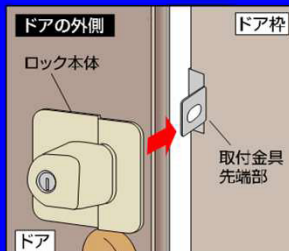

サムターン廻し

ピッキング

カム送り不正解錠

の対策に!

取付方法

取付金具をドア枠にはめ、ツマミを回してドア枠にしっかり固定します。

ドアを閉めて、取付金具先端部にロック本体をセットします。

215mm(幅) × 130mm(高さ) × 52mm(奥行き)

品名	品番	バーコードNo.	定価
鉄製ドア用ぼー犯錠カブセ扉	No.551K	49 44415 204720	オープン価格

品質表示

ロック本体：亜鉛合金製、塗装仕上げ
プレート部は鉄製、塗装仕上げ
マグネット部は、ゴム製
シリンダー部：真鍮製、クロームメッキ仕上げ
取付金具：ステンレス製
キー：真鍮製、ニッケルメッキ仕上げ

Guard Lock Co., Ltd.

こだわり設計で社会に貢献する

株式会社ガードロック