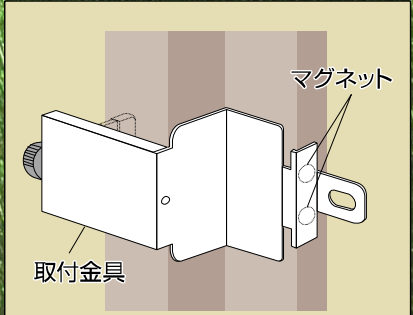

### 今まで取付できなかったタイプのドアにも対応できるようになりました!

扉やカベに穴をあけずに防犯賃貸住宅にも最適!

皆様のご要望を商品化!  
防犯性能向上  
在宅・不在の判別  
がつかない!

キー  
4本付

### 簡単に1ドア、2ロック

- アンチピッキングピン採用
- キー違い200万通り
- サムターン廻し、ピッキング、カム送り不正解錠対策に

取付金具先端部にマグネットが入っており、鉄製枠の場合は先端部が仮止めされ、使いやすく設計しています。木製枠の場合は多少ガタツキがありますが機能が問題はありません。

特許出願済

品名	品番	バーコードNo.	定価
留守分からん錠 カブセ扉用	No.556	49 44415 204461	オープン価格