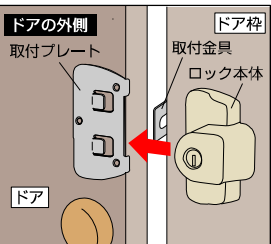

GUARD 外開き一枚扉用

帰宅時もロックを取り外さず便利!

留守わからん錠

留守が在宅かわかりませ〜ん

皆様のご要望を商品化!

防犯性能向上
付けたままなので
在宅・不在の判別
がつかない!

一般扉用 扉やカベに穴をあけずに
防犯、賃貸住宅にも最適!

非常脱出機能付

もしもの時の
安心機能

ボタンを押せば金具が
外れ、非常の時に中か
ら開けられる!

- アンチピッキングピン採用
- キー違い200万通り
- サムターン廻し、ピッキング、カム送り不正解錠対策に

取付方法

取付金具をドア枠に固定します。

ドアに取付プレートを両面テープで貼り付け、そこにロック本体を装着して完了。

ほとんどのドアは両面テープでの取付が可能ですが、もし玄関ドアの表面(ロック本体取付面)が平らではなく凹凸が激しい場合は、付属のネジを使用してネジ止めしてお使い下さい

必ずご確認ください

取付可能寸法

このタイプのドアは取付できません。(かぶり扉・親子扉)

210

195

厚み 53mm

品質表示

ロック本体: 亜鉛合金製、塗装仕上げ
シリンダー部: 真鍮製、クロームメッキ仕上げ
取付金具&取付プレート: ステンレス製、亜鉛合金製
キー: 真鍮製、ニッケルメッキ仕上げ