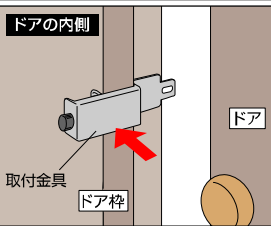

GUARD 外開き一枚扉用

帰宅時もロックを取り外さず便利!

留守わからん錠

留守が在宅かわかりませ〜ん

皆様のご要望を商品化!

防犯性能向上
付けたままなので
在宅・不在の判別
がつかない!

一般扉用 扉やカベに穴をあけずに
防犯、賃貸住宅にも最適!

非常脱出機能付

もしもの時の
安心機能

ボタンを押せば金具が
外れ、非常の時に中か
ら開けられる!

- アンチピッキングピン採用
- キー違い200万通り
- サムターン廻し、ピッキング、カム送り不正解錠対策に

取付方法

取付金具をドア枠に固定します。

ドアに取付プレートを両面テープで貼り付け、そこにロック本体を装着して完了。

ほとんどのドアは両面テープでの取付が可能ですが、もし玄関ドアの表面(ロック本体取付面)が平らではなく凹凸が激しい場合は、付属のネジを使用してネジ止めしてお使い下さい

必ずご確認ください

取付可能寸法

このタイプのドアは取付できません。(かぶり扉・親子扉)

210

195

厚み 53mm

品質表示

ロック本体: 亜鉛合金製、塗装仕上げ
シリンダー部: 真鍮製、クロームメッキ仕上げ
取付金具&取付プレート: ステンレス製、亜鉛合金製
キー: 真鍮製、ニッケルメッキ仕上げ