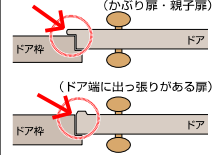

もしもの時の
安心機能

ボタンを押せば金具が
外れ、非常の時に中か
ら開けられる!

- アンチピッキングピン採用
- キー違い200万通り
- サムターン廻し、ピッキング、カム送り不正解錠対策に

取付方法

取付金具をドア枠に固定します。

ドアに取付プレートを両面テープで貼り付け、そこにロック本体を装着して完了。

ほとんどのドアは両面テープでの取付が可能ですが、もし玄関ドアの表面(ロック本体取付面)が平らではなく凹凸が激しい場合は、付属のネジを使用してネジ止めしてお使い下さい

必ずご確認ください

取付可能寸法

このタイプのドアは取付できません。(かぶり扉・親子扉)

210

195

厚み 53mm

品質表示

ロック本体: 亜鉛合金製、塗装仕上げ
シリンダー部: 真鍮製、クロームメッキ仕上げ
取付金具&取付プレート: ステンレス製、亜鉛合金製
キー: 真鍮製、ニッケルメッキ仕上げ