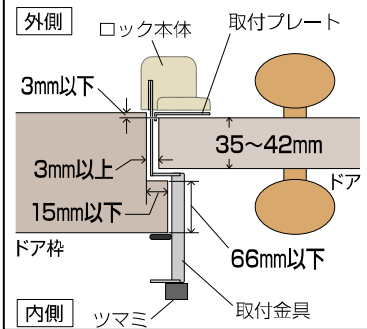

もしもの時の
安心機能

ボタンを押せば金具が
外れ、非常の時に中か
ら開けられる!

- アンチピッキングピン採用
- キー違い200万通り
- サムターン廻し、ピッキング、カム送り不正解錠対策に

取付方法

取付金具をドア枠に固定します。

ドアに取付プレートを両面テープで貼り付け、そこにロック本体を装着して完了。

ほとんどのドアは両面テープでの取付が可能ですが、もし玄関ドアの表面(ロック本体取付面)が平らではなく凹凸が激しい場合は、付属のネジを使用してネジ止めしてお使い下さい

必ずご確認ください

取付可能寸法

このタイプのドアは取付できません。(かぶり扉・親子扉)

210

195

厚み 53mm

品質表示

ロック本体: 亜鉛合金製、塗装仕上げ
シリンダー部: 真鍮製、クロームメッキ仕上げ
取付金具&取付プレート: ステンレス製、亜鉛合金製
キー: 真鍮製、ニッケルメッキ仕上げ