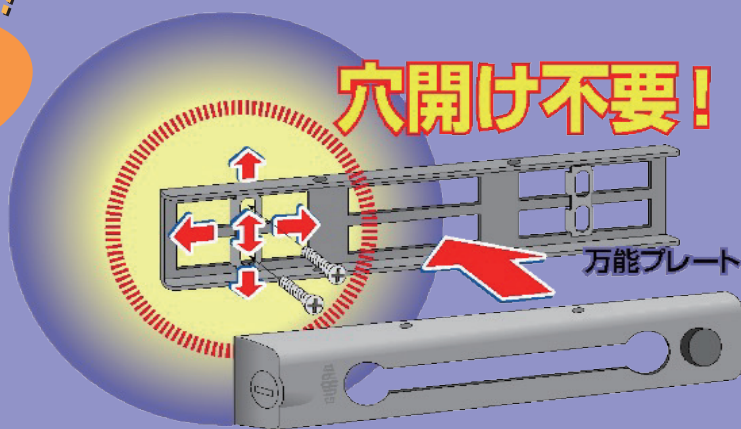

業界初!

ドアチェーンなのに
外出中も防犯!

正面から取付ネジが見えないすっきりデザイン!

取替用 錠付ドアチェーン

外側から
簡単に
施錠・開錠。

簡単取替
ドライバー
だけでOK!

皆様のご要望を商品化!
既存のネジ穴を
そのまま使用できます。

賃貸マンシ
ョンにも最
適です。

施錠方法

1 ドアのすき間から手を入れて、キーを回して開錠状態にする。

2 チェーン先端のギボシをギボシ挿入部に差し込む。

3 キーを左に回して施錠し、キーを抜く。そして、通常通りドアのロックをする。

室内側

130 厚み 36mm

品質表示

本体：亜鉛合金製、塗装もしくはメッキ仕上げ
チェーン・チェーンホルダー：
ステンレス製、カラー品は塗装
万能プレート金具：鉄製、亜鉛メッキ仕上げ
キー：真鍮製、ニッケルメッキ仕上げ

品名

取替用錠付ドアチェーン シルバー
取替用錠付ドアチェーン ブラック

品番

No.585SL
No.585BK

バーコード No.

4944415204447
4944415204430

リバーシブルキー
3本付き

梱包仕様