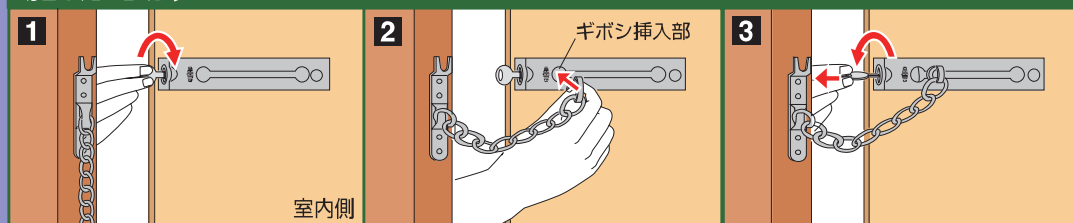

業界初!

ドアチェーンなのに
外出中も防犯!

正面から取付ネジが見えないすっきりデザイン!

取替用 錠付ドアチェーン

外側から
簡単に
施錠・開錠。

簡単取替
ドライバー
だけでOK!

皆様のご要望を商品化!
既存のネジ穴を
そのまま使用できます。

賃貸マンシ
ョンにも最
適です。

施錠方法

1 ドアのすき間から手を入れて、キーを回して開錠状態にする。

2 チェーン先端のギボシをギボシ挿入部に差し込む。

3 キーを左に回して施錠し、キーを抜く。そして、通常通りドアのロックをする。

室内側

130 厚み 36mm

品質表示

本体：亜鉛合金製、塗装もしくはメッキ仕上げ
チェーン・チェーンホルダー：
ステンレス製、カラー品は塗装
万能プレート金具：鉄製、亜鉛メッキ仕上げ
キー：真鍮製、ニッケルメッキ仕上げ