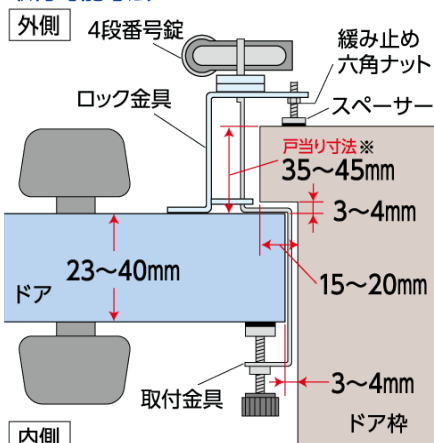

ドア枠

ドア

業界初!

● 簡単取付・工具不要 ● 物件管理に最適

スペーサー

新機能

施錠時のガタツキ防止
戸当り部にスペーサー
(ネジ式無段階調整)

設置ピッタリ度UP

厚み48mm

取付可能寸法

※戸当り寸法45mmの場合は、スペーサーを取り外してご使用ください。(寸法によりガタツキが生じます。)

取付方法

① 取付金具をドアにはめ、ツマミを回してドアにしっかり固定し、ドアを閉める時に取付金具とドア枠が当たらないか確認します。

② ドアを閉めて、取付金具先端部にロック金具を差し込み、4段番号錠を施錠します。

品名	品番	バーコードNo.	定価
物件管理ロック内開き扉用 南京錠タイプ	No.597P	4944415206403	オープン価格