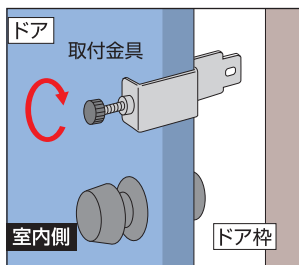

ドア枠

ドア

業界初!

● 簡単取付・工具不要 ● 物件管理に最適

スペーサー

新機能

施錠時のガタツキ防止
戸当り部にスペーサー
(ネジ式無段階調整)

設置ピッタリ度UP

厚み48mm

取付可能寸法

※戸当り寸法45mmの場合は、スペーサーを取り外してご使用ください。(寸法によりガタツキが生じます。)

取付方法

① 取付金具をドアにはめ、ツマミを回してドアにしっかり固定し、ドアを閉める時に取付金具とドア枠が当たらないか確認します。

② ドアを閉めて、取付金具先端部にロック金具を差し込み、4段番号錠を施錠します。

品名	品番	バーコードNo.	定価
物件管理ロック内開き扉用 南京錠タイプ	No.597P	4944415206403	オープン価格