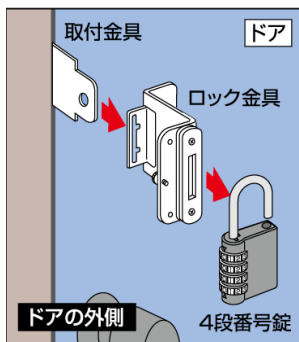

ドア枠

ドア

業界初!

● 簡単取付・工具不要 ● 物件管理に最適

スペーサー

新機能

施錠時のガタツキ防止
戸当り部にスペーサー
(ネジ式無段階調整)

設置ピッタリ度UP

厚み48mm

取付可能寸法

※戸当り寸法45mmの場合は、スペーサーを取り外してご使用ください。(寸法によりガタツキが生じます。)

取付方法

① 取付金具をドアにはめ、ツマミを回してドアにしっかり固定し、ドアを閉める時に取付金具とドア枠が当たらないか確認します。

② ドアを閉めて、取付金具先端部にロック金具を差し込み、4段番号錠を施錠します。

品名	品番	バーコードNo.	定価
物件管理ロック内開き扉用 南京錠タイプ	No.597P	4944415206403	オープン価格