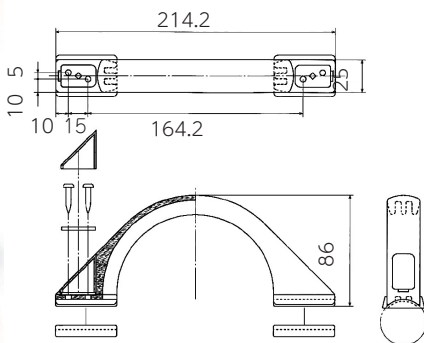

## 縦型のミニ手すりに！

付属のアジャスターを付けると、お年寄りのための縦型のミニ手すりとしてご使用いただけます。

「頼っとして」は付属のアジャスターを付けて、壁に取り付けて縦型のミニ手すりとして使用出来ますが安全に使用して頂く為に、以下の事をお守りください。

- 必ず、縦付けとして使用ください。(横方向に取り付けしないで下さい。)
- この手すりはネジ4点止めですので、必ず4点ともネジのきく(壁に木製の下地がある)壁を選んで取り付けください。

### サイズ

### 材質

本体・カバー・アジャスター：ポリカーボネイト  
 ワッシャー：SPCC 三価クロムメッキ  
 付属ネジ：ユニクロ M4×30・ユニクロ M4×40

こだわり設計で社会に貢献する

**株式会社ガードロック**

〒561-0893 大阪府豊中市宝山町 22-44  
 TEL.06-6152-1830 FAX.06-6152-1840  
<http://www.guardlock.co.jp>