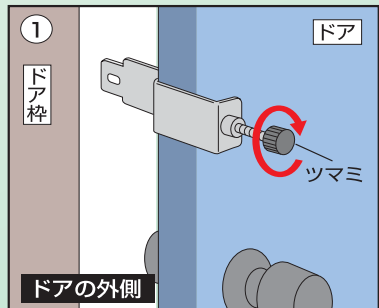

警察庁の最新統計では
認知症で徘徊するなど
行方不明になったとして
警察に届けられた人数は
年間10,000人以上で
年々増加しています。

(警察庁が平成26年6月に公表)

必ずご確認ください

取付可能寸法

新機能

施錠時のガタツキ防止
戸当り部にスペーサー
(ネジ式無段階調整)

取付方法

取付金具をドアにはめ、ツマミを回してドアにしっかり固定し、ドアを閉める時に取付金具とドア枠が当たらないか確認します。