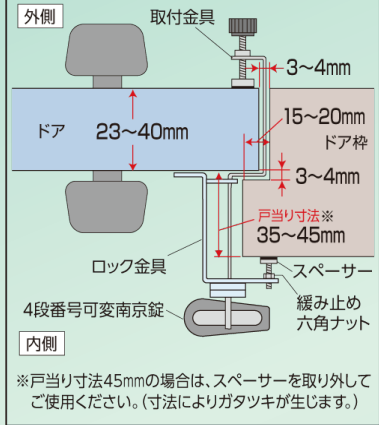

警察庁の最新統計では
認知症で徘徊するなど
行方不明になったとして
警察に届けられた人数は
年間10,000人以上で
年々増加しています。

(警察庁が平成26年6月に公表)

必ずご確認ください

取付可能寸法

新機能

施錠時のガタツキ防止
戸当り部にスペーサー
(ネジ式無段階調整)

取付方法

取付金具をドアにはめ、ツマミを回してドアにしっかり固定し、ドアを閉める時に取付金具とドア枠が当たらないか確認します。