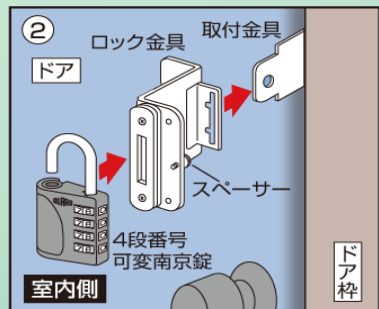

好きな番号に変更できる!

番号検索機能付き
暗証番号を忘れても検索できる!

- 番号違い10000通り
- 本格的シリンダー錠採用

キーを無くしません。マグネット付 マグピタット

品名	品番	バーコード
ひとりで出掛けしないで シルバー	No.610SL	4944415 206496
ひとりで出掛けしないで ブラック	No.610BK	4944415 206489

おいしいちゃん
おばあちゃんの安全を守る!
ご家族のご負担を軽減!!

警察庁の最新統計では
認知症で徘徊するなど
行方不明になったとして
警察に届けられた人数は
年間10,000人以上で
年々増加しています。

(警察庁が平成26年6月に公表)

必ずご確認ください

取付可能寸法

新機能

施錠時のガタツキ防止
戸当り部にスペーサー
(ネジ式無段階調整)

取付方法

取付金具をドアにはめ、ツマミを回してドアにしっかり固定し、ドアを閉める時に取付金具とドア枠が当たらないか確認します。

ドアを閉めて、取付金具先端部にロック金具を差し込み、4段番号可変南京錠を施錠します。

こだわり設計で社会に貢献する

株式会社ガードロック

〒561-0893 大阪府豊中市宝山西町22-44
TEL.06-6152-1830(代)

<http://www.guardlock.co.jp>

品質表示

取付金具：ステンレス製
ロック金具：ステンレス製
ロック本体：亜鉛合金製、塗装仕上げ
ダイヤル部：亜鉛合金製、電鍍塗装仕上げ
シャックル部：鉄製、メッキ仕上げ
キー：真鍮製、メッキ仕上げ