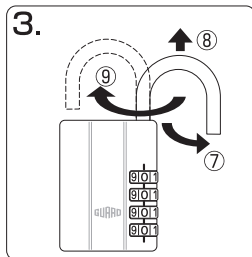

## 開錠番号の設定方法

番号はあらかじめ  
0・0・0・0にセットし  
てありますので好みの  
番号に設定して下さい。

- ①番号を合わせて開錠する
- ②シャックルをひき上げる
- ③シャックルを180度回転させる

- ④力を加えて押し下げたまま
- ⑤左右どちらかに90度回転させる
- ⑥この状態で好みの番号に設定して下さい

- ⑦番号設定が完了したらシャックルを90度戻す
- ⑧引き上げて
- ⑨180度戻して完了です