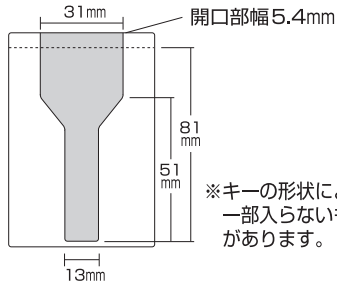

### 品質表示

シャックル部：ステンレス製  
 ダイヤル部：亜鉛合金製、ニッケルメッキ仕上  
 本体部：亜鉛合金製、塗装仕上

こだわり設計で社会に貢献する

### ◆キー収納部サイズ

※キーの形状により一部入らないものがあります。