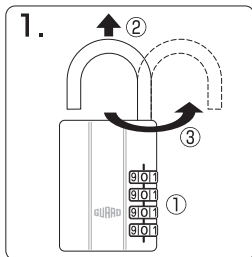

## 開錠番号の設定方法

番号はあらかじめ  
0・0・0・0にセットし  
てありますので好みの  
番号に設定して下さい。

- ①番号を合わせて開錠する
- ②シャックルをひき上げる
- ③シャックルを180度回転させる

- ④力を加えて押し下げたまま
- ⑤左右どちらかに90度回転させる
- ⑥この状態で好みの番号に設定して下さい

- ⑦番号設定が完了したらシャックルを90度戻す
- ⑧引き上げて
- ⑨180度戻して完了です