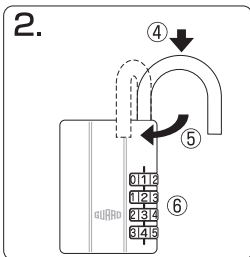

## 開錠番号の設定方法

番号はあらかじめ  
0・0・0・0にセットし  
てありますので好みの  
番号に設定して下さい。

- ①番号を合わせて開錠する
- ②シャックルをひき上げる
- ③シャックルを180度回転させる

- ④力を加えて押し下げたまま
- ⑤左右どちらかに90度回転させる
- ⑥この状態で好みの番号に設定して下さい

- ⑦番号設定が完了したらシャックルを90度戻す
- ⑧引き上げて
- ⑨180度戻して完了です