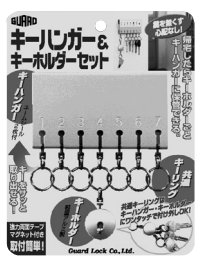

〈鍵をなくす心配なし!〉
キーハンガー&
キーホルダーセット