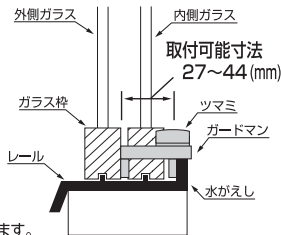

GUARD サッシ窓用補助錠 **ブロンズ**

No.390B

ガードマン

GUARD MAN

つまみが大きく
回しやすい!

取付簡単

空きすド口も、お手上げ・退散。

取付方法

●防犯効果を高めるためできるだけ
上下に取付けることをお勧め致します。

外側ガラス枠とレールの水が
えし部との間に『ガードマン』
を差し込みガラス枠を押しつ
けながらツマミを回して締め
つけてください。

ご注意

- この商品は室内用に設計されています。屋外では使用しないでください。
 - 強く締めすぎると窓の脱落や枠等の変形の恐れがありますのでご注意ください。
 - 盗難予防に絶対的な商品ではありません。万一の事故や犯罪等に関する補償は致しかねます。
 - 網戸には使用しないでください。
 - サッシによっては使用できない場合があります。
 - ゴムの色がサッシ枠等に色移りする場合があります。あらかじめご了承ください。
 - 取付、取り外しの際は落下にご注意ください。
 - 改良の為予告なく仕様変更する場合があります。
- ※その他注意書き等に変更があります場合は弊社ホームページにて掲載致します。

品質表示

- 材質/本体 亜鉛ダイカスト製、塗装仕上
- ツマミ 亜鉛ダイカスト製、塗装仕上
- 取付可能寸法/27~44 (mm)

こだわり設計で社会に貢献する

株式会社ガードロック

〒561-0893 大阪府豊中市宝山町22-44

TEL.06-6152-1830(代)

<http://www.guardlock.co.jp>

No.390B