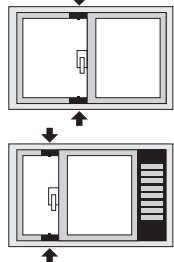

GUARD サッシ窓用補助錠 **ブロンズ**

No.390B

ガードマン

GUARD MAN

つまみが大きく
回しやすい!

取付簡単

空きすド口も、お手上げ・退散。

取付方法

●防犯効果を高めるためできるだけ
上下に取付けることをお勧め致します。

外側ガラス枠とレールの水が
えし部との間に『ガードマン』
を差し込みガラス枠を押しつ
けながらツマミを回して締め
つけてください。

ご注意

- この商品は室内用に設計されています。屋外では使用しないでください。
 - 強く締めすぎると窓の脱落や枠等の変形の恐れがありますのでご注意ください。
 - 盗難予防に絶対的な商品ではありません。万一の事故や犯罪等に関する補償は致しかねます。
 - 網戸には使用しないでください。
 - サッシによっては使用できない場合があります。
 - ゴムの色がサッシ枠等に色移りする場合があります。あらかじめご了承ください。
 - 取付、取り外しの際は落下にご注意ください。
 - 改良の為予告なく仕様変更する場合があります。
- ※その他注意書き等に変更があります場合は弊社ホームページにて掲載致します。

品質表示

- 材質/本体 亜鉛ダイカスト製、塗装仕上
- ツマミ 亜鉛ダイカスト製、塗装仕上
- 取付可能寸法/27~44 (mm)

こだわり設計で社会に貢献する

株式会社ガードロック

〒561-0893 大阪府豊中市宝山町22-44

TEL.06-6152-1830(代)

<http://www.guardlock.co.jp>

No.390B