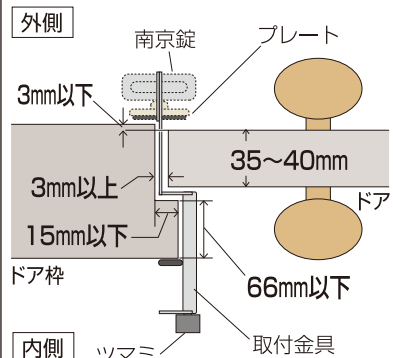

### 取付可能寸法

このタイプのドアは取付ができません。  
(カプセ扉・親子扉)

※姉妹品の〈カプセ扉用〉をご利用ください。

## 取付方法

取付金具をドア枠にはめ、ツマミを回してドア枠にしっかり固定し、ドアを閉めるときに取付金具とドアが当たらないか確認します。

ドアを閉めて、取付金具にプレートを差し込み、その上から南京錠を施錠してください。(シャックルの径は直径10mmまで対応できます。)

品質表示  
取付金具：ステンレス製、  
プレート：亜鉛合金製、塗装  
仕上げ、ゴム付

No.590

4 944415 204492

こだわり設計で社会に貢献する  
**株式会社ガードロック**